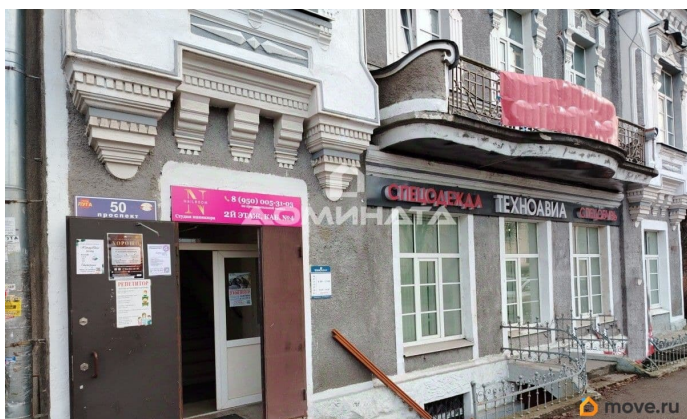

ответу на вопросы, организую просмотр.

Общие характеристики: - встроенное помещение общей площадью 225 м²; - высота потолков 3,1м /2,9м(фактическая); - мощность эл. сети 25 кВт; - высокоскоростной интернет Ростелеком и Инфоком; - 2 отдельных входа; - отдельные СУ 2 шт., душевые 1 шт.; - отопление, водоснабжение и водоотведение централизованные.