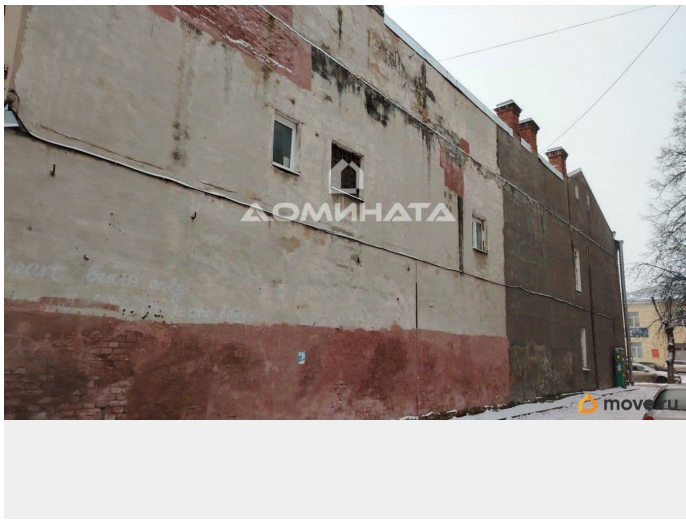

Предлагается в аренду помещение на 1 этаже, площадью 225 м<sup>2</sup>. Центр г. Луги и один из самых красивых домов начала XX века, построено в стиле эклектики с традициями классицизма! Помещение с ремонтом, торговые залы и подсобные помещения: потолок армстронг, полы плитка и ламинат, радиаторы отопления с регулировкой, отдельные санузлы 2 шт. Цена аренды 850 рублей 1м<sup>2</sup>, КУ отдельно. Предоставим арендные каникулы. Звоните,

для заметок

ответу на вопросы, организую просмотр.

Общие характеристики: - встроенное помещение общей площадью 225 м<sup>2</sup>; - высота потолков 3,1м /2,9м(фактическая); - мощность эл. сети 25 кВт; - высокоскоростной интернет Ростелеком и Инфоком; - 2 отдельных входа; - отдельные СУ 2 шт., душевые 1 шт.; - отопление, водоснабжение и водоотведение централизованные.