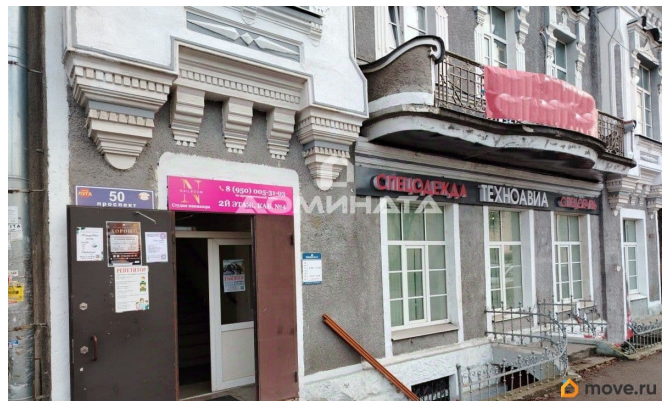

**Ленинградская область, Лужский район,
Луга, проспект Кирова, 48**

191 250 ₽

Ленинградская область, Лужский район, Луга, проспект
Кирова, 48

Улица

[проспект Кирова](#)

Шоссе

[Киевское](#)

ТП - Торговое помещение

Общая площадь

225 м²

Детали объекта

Тип сделки

Сдаю

Раздел

[Коммерческая недвижимость](#)

Описание

Предлагается в аренду помещение на 1 этаже, площадью 225 м². Центр г. Луги и один из самых красивых домов начала XX века, построено в стиле эклектики с традициями классицизма! Помещение с ремонтом, торговые залы и подсобные помещения: потолок армстронг, полы плитка и ламинат, радиаторы отопления с регулировкой, отдельные санузлы 2 шт. Цена аренды 850 рублей 1м², КУ отдельно. Предоставим арендные каникулы. Звоните,

для заметок