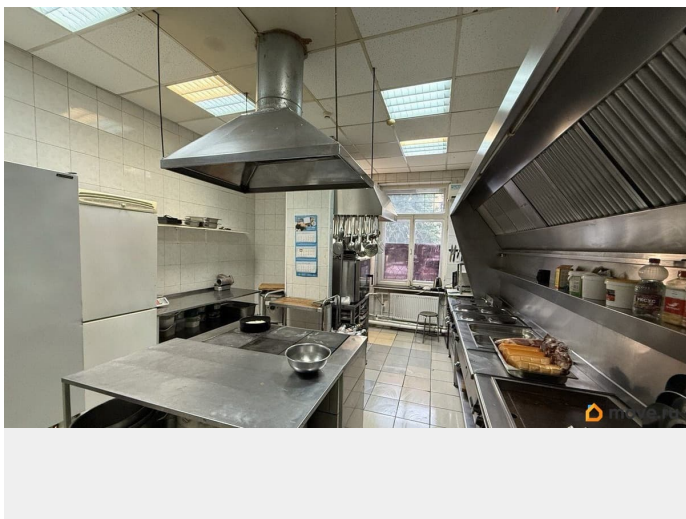

Готовое Кафе, полностью оборудованная кухня, посуда, вытяжка типа свеча, кондиционирование, мебель, линия раздачи . Лишнее оборудование вывезем. Аренда коммерческого помещения Санкт-Петербург | пр. Обуховской Обороны, д.17 Идеально под общепит, торговлю или сферу услуг! Многофункциональный коммерческий объект площадью 145 м?: Можно увеличить до 225м за счет прилегающий площади. Удобно для аптеки, шоурума, студии танцев, медицинского центра, или магазина. Высокие

для заметок

потолки 4 м создают ощущение простора и позволяют реализовать любые концепции. Мощность — 60 кВт (с возможностью расширения) ЕСТЬ ВЫТЯЖКА СВЕЧА ВЫВЕДЕНАЯ НА КРЫШУ — преимущество для ресторанов, пекарен, кафе, заведений общественного питания. Планировка позволяет организовать посадку, кухню, витринную зону, зону take-away и т.д. Трамвайная остановка прямо перед входом — отличная проходимость и видимость объекта с дороги. Огромный автомобильный трафик — проспект Обуховской Обороны — одна из главных транспортных артерий города, соединяющая спальные районы с деловым центром Санкт-Петербурга. Постоянный поток машин — ваш бизнес точно не останется незамеченным! Помещение ранее использовалось под кафе/столовую — есть все условия для быстрого запуска. Звоните, чтобы обсудить детали и записаться на просмотр! Успейте занять эффективное и готовое к работе пространство в стратегически выгодной локации.