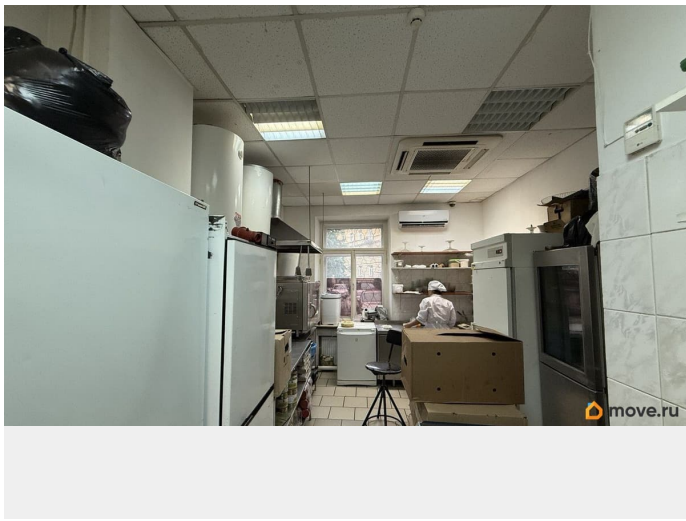

Готовое Кафе, полностью оборудованная кухня, посуда, вытяжка типа свеча, кондиционирование, мебель, линия раздачи . Лишнее оборудование вывезем. Аренда коммерческого помещения Санкт-Петербург | пр. Обуховской Обороны, д.17 Идеально под общепит, торговлю или сферу услуг! Многофункциональный коммерческий объект площадью 145 м?: Можно увеличить до 225м за счет прилегающий площади. Удобно для аптеки, шоурума, студии танцев, медицинского центра, или магазина. Высокие

для заметок

потолки 4 м создают ощущение простора и позволяют реализовать любые концепции. Мощность — 60 кВт (с возможностью расширения) ЕСТЬ ВЫТЯЖКА СВЕЧА ВЫВЕДЕНАЯ НА КРЫШУ — преимущество для ресторанов, пекарен, кафе, заведений общественного питания. Планировка позволяет организовать посадку, кухню, витринную зону, зону take-away и т.д. Трамвайная остановка прямо перед входом — отличная проходимость и видимость объекта с дороги. Огромный автомобильный трафик — проспект Обуховской Обороны — одна из главных транспортных артерий города, соединяющая спальные районы с деловым центром Санкт-Петербурга. Постоянный поток машин — ваш бизнес точно не останется незамеченным! Помещение ранее использовалось под кафе/столовую — есть все условия для быстрого запуска. Звоните, чтобы обсудить детали и записаться на просмотр! Успейте занять эффективное и готовое к работе пространство в стратегически выгодной локации.