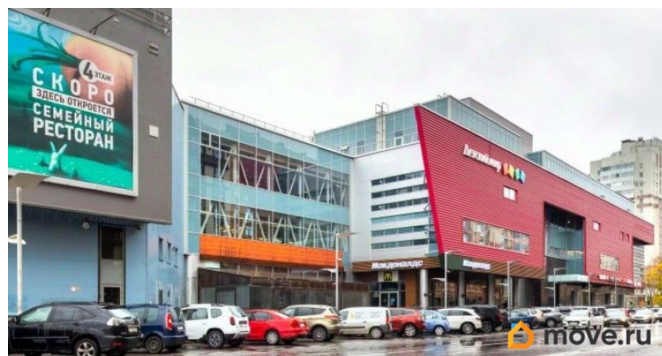

Создано: 01.04.2026 в 01:16

Обновлено: 03.04.2026 в 04:55

**Санкт-Петербург, проспект Малый
Васильевского острова, 88к2**

21 756 ₺

Санкт-Петербург, проспект Малый Васильевского острова,
88к2

Округ

[СПБ, Василеостровский район](#)

Описание

Аренда помещения площадью 24,2 кв. м под магазин на 4-м этаже ТРК «Шкиперский Молл». Василеостровский районе города. Высокий пешеходный трафик обеспечен за счёт богатой внутренней инфраструктуры. В непосредственной близости на одном этаже с вами будет находится кинотеатр «Синема 5». Также в «Шкиперском Молле» много якорных арендаторов: «М.Видео», «Детский мир», «OSTIN», «Буквоед». Качественная ОТДЕЛКА. Творческие и спортивные секции на этаже. В помещении ПРОВЕДЕНЫ: отопление, освещение, пожарная сигнализация.

<https://spb.move.ru/objects/9293028901>

Финдерент, Финдерент

79816893902

для заметок

Комплекс круглосуточно охраняется, поэтому все Ваше оборудование всегда будет в целости и сохранности. Добраться до нас можно пешком или на общественном транспорте от станции метро «Приморская». В стоимость аренды входит НДС.