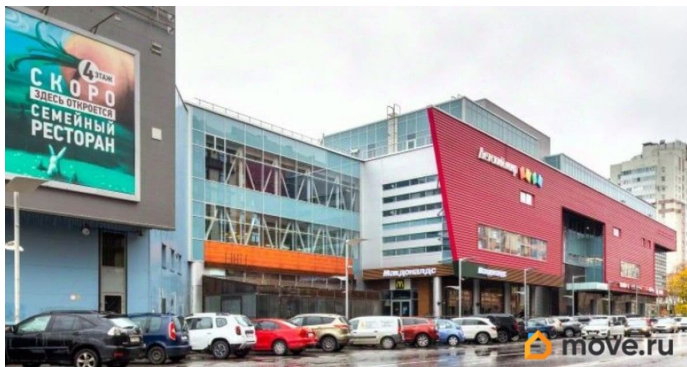

Создано: 01.04.2026 в 01:16

Обновлено: 03.04.2026 в 04:55

**Санкт-Петербург, проспект Малый
Васильевского острова, 88к2**

21 756 ₺

Санкт-Петербург, проспект Малый Васильевского острова,
88к2

Округ

[СПБ, Василеостровский район](#)

Описание

Аренда помещения площадью 24,2 кв. м под магазин на 4-м этаже ТРК «Шкиперский Молл». Василеостровский районе города. Высокий пешеходный трафик обеспечен за счёт богатой внутренней инфраструктуры. В непосредственной близости на одном этаже с вами будет находится кинотеатр «Синема 5». Также в «Шкиперском Молле» много якорных арендаторов: «М.Видео», «Детский мир», «OSTIN», «Буквоед». Качественная ОТДЕЛКА. Творческие и спортивные секции на этаже. В помещении ПРОВЕДЕНЫ: отопление, освещение, пожарная сигнализация.

<https://spb.move.ru/objects/9293028901>

Финдерент, Финдерент

79816893902

для заметок

Комплекс круглосуточно охраняется, поэтому все Ваше оборудование всегда будет в целости и сохранности. Добраться до нас можно пешком или на общественном транспорте от станции метро «Приморская». В стоимость аренды входит НДС.