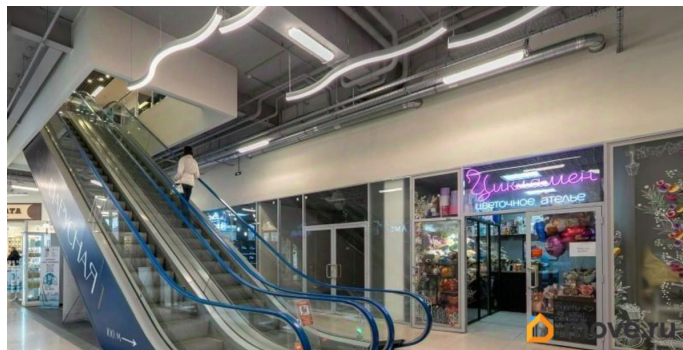

Комплекс круглосуточно охраняется, поэтому все Ваше оборудование всегда будет в целости и сохранности. Добраться до нас можно пешком или на общественном транспорте от станции метро «Приморская». В стоимость аренды входит НДС.