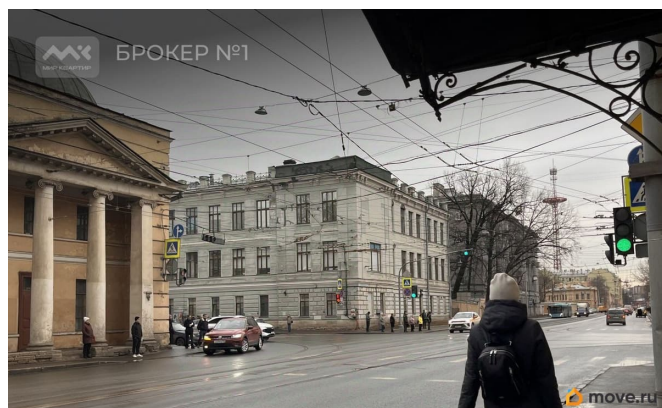

🕒 Создано: 16.03.2026 в 16:24

🔄 Обновлено: 14.04.2026 в 10:35

**Санкт-Петербург, улица Академика
Лебедева, 21**

80 000 ₽

Санкт-Петербург, улица Академика Лебедева, 21

Округ

[СПБ, Калининский район](#)

Улица

[улица Академика Лебедева](#)

ТП - Торговое помещение

Общая площадь

24 м²

Детали объекта

Тип сделки

Сдаю

Раздел

[Коммерческая недвижимость](#)

Описание

Арт. 132879950 Предлагается в аренду фасадное помещение напротив метро Площадь Ленина (150 метров)! Большая витрина «в пол» выходит на перекрёсток. Огромный трафик у метро. Отдельный вход с первой линии. Есть мокрая точка - идеально под кофейню. Вокруг несколько корпусов университетов. Соседи - сетевая шаверма. Есть санузел. Проведен интернет, можно установить вывеску. Косметический ремонт. Лояльный договор! Рассмотрим под любой вид деятельности (табак, цветы, ломбард,

<https://spb.move.ru/objects/9293581466>

**Сергей Санжаров, Мир Квартир
PREMIUM**

79119512454

для заметок