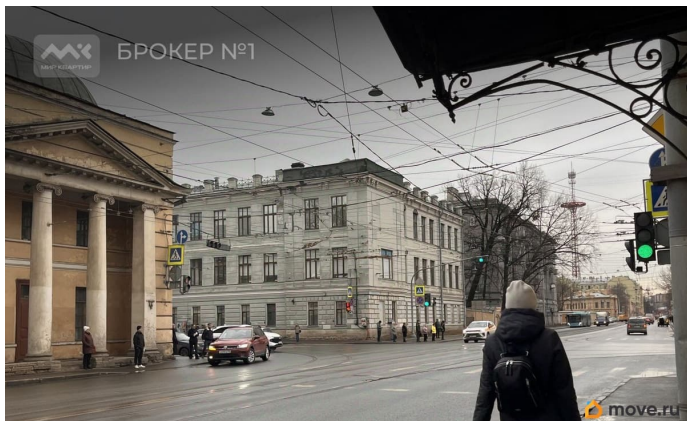

мини-аптека) +КУ +Комиссия 50%

Предлагаем ПРЕМИАЛЬНОЕ обслуживание для требовательных клиентов. Оперативно организуем просмотр, предоставим полную информацию по объекту. 20 лет работы с требовательными клиентами подготовили нас к решению ВАШИХ сложных задач. Будем рады знакомству! Ул. Рубинштейна, д.8.