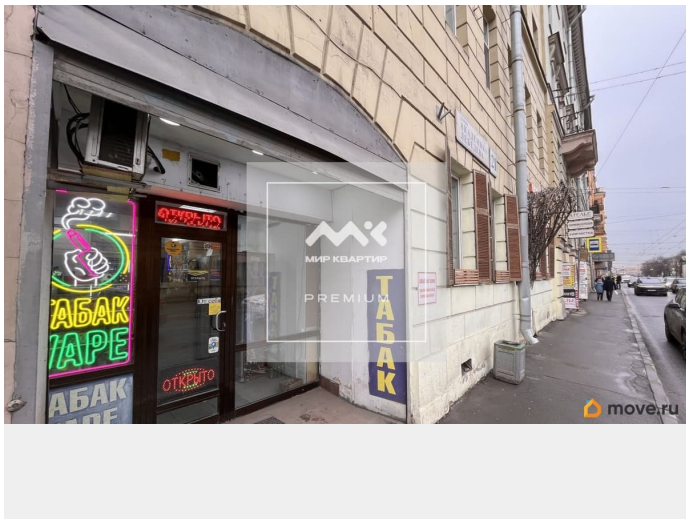

Move.ru - вся недвижимость России