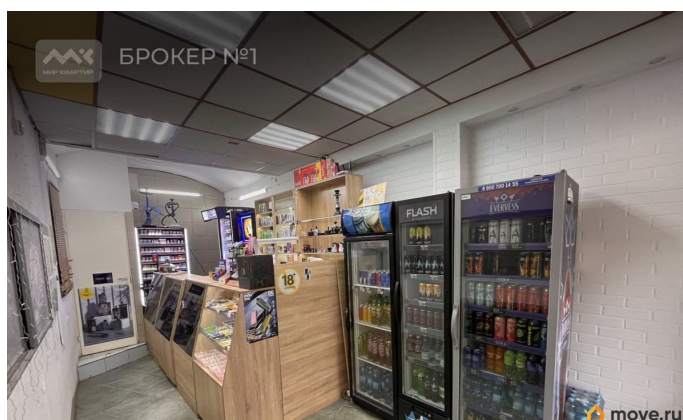

мини-аптека) +КУ +Комиссия 50%

Предлагаем ПРЕМИАЛЬНОЕ обслуживание для требовательных клиентов. Оперативно организуем просмотр, предоставим полную информацию по объекту. 20 лет работы с требовательными клиентами подготовили нас к решению ВАШИХ сложных задач. Будем рады знакомству! Ул. Рубинштейна, д.8.