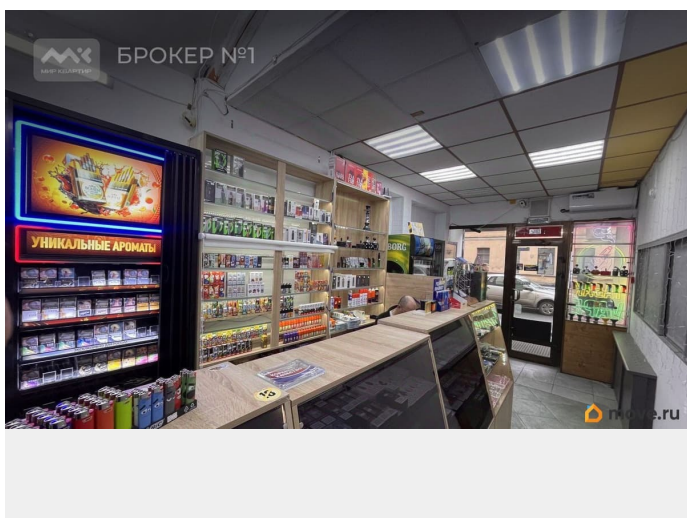

мини-аптека) +КУ +Комиссия 50%

Предлагаем ПРЕМИАЛЬНОЕ обслуживание для требовательных клиентов. Оперативно организуем просмотр, предоставим полную информацию по объекту. 20 лет работы с требовательными клиентами подготовили нас к решению ВАШИХ сложных задач. Будем рады знакомству! Ул. Рубинштейна, д.8.