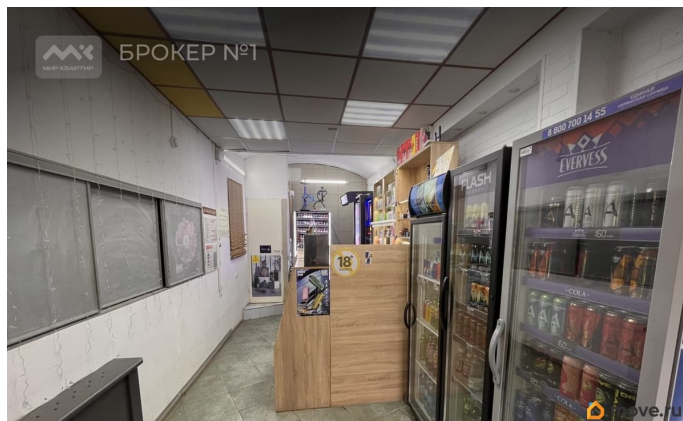

мини-аптека) +КУ +Комиссия 50%

Предлагаем ПРЕМИАЛЬНОЕ обслуживание для требовательных клиентов. Оперативно организуем просмотр, предоставим полную информацию по объекту. 20 лет работы с требовательными клиентами подготовили нас к решению ВАШИХ сложных задач. Будем рады знакомству! Ул. Рубинштейна, д.8.