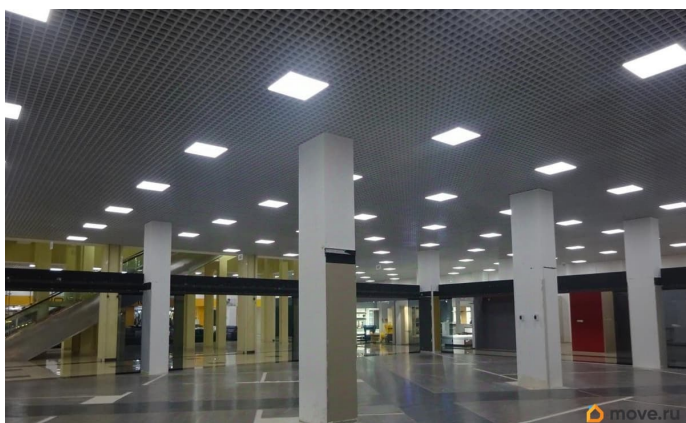

расположены на 2 этаже, оснащены всеми необходимыми коммуникациями и системами. Планировка: открытая. Типовой ремонт. Высокие потолки. Высота потолка: 4.5м. Тип налогообложения: С НДС. Лот 81535-68