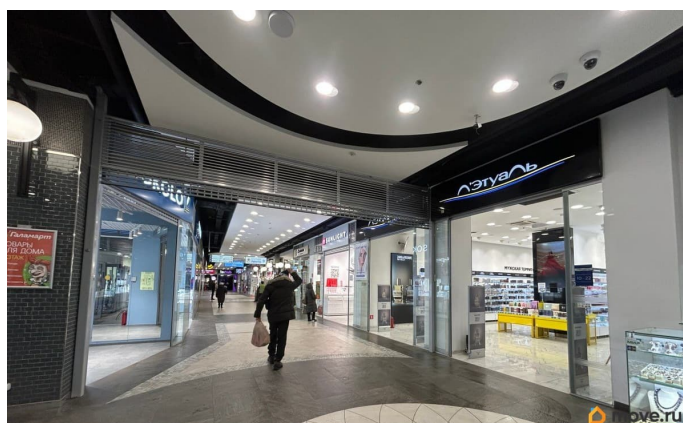

универмага Технические характеристики:
Площадь 269 кв.м. Отопление,
кондиционирование Дополнительная
информация по телефону. С радостью отвечу
на ваши вопросы. Звоните!