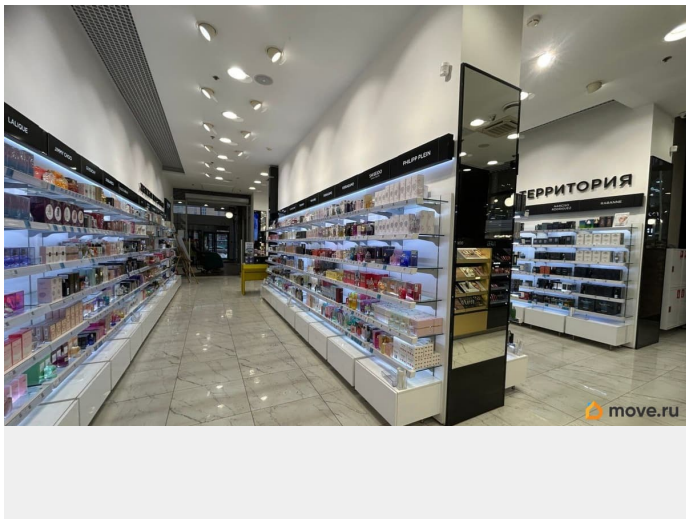

Move.ru - вся недвижимость России