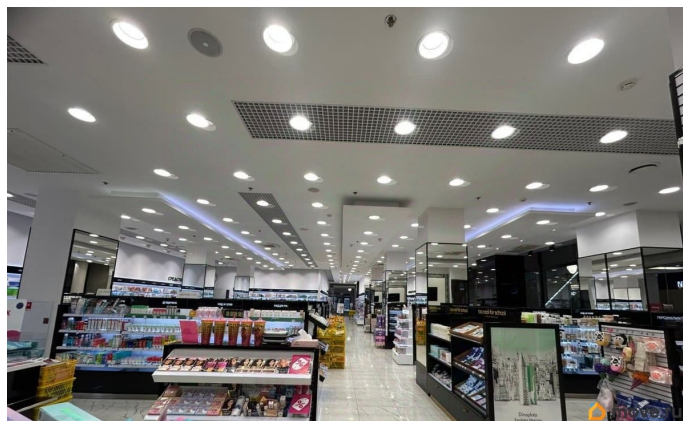

универмага Технические характеристики:
Площадь 269 кв.м. Отопление,
кондиционирование Дополнительная
информация по телефону. С радостью отвечу
на ваши вопросы. Звоните!