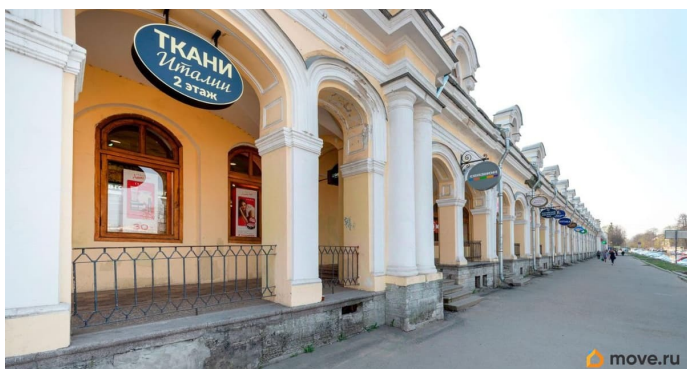

вывески на фасаде. Также доступны для подключения интернет и телефония. Для обеспечения безопасности установлена пожарная сигнализация. Рядом с «Гостиным Двором» пролегают Оранжерейная улица, Дворцовая улица, Октябрьский бульвар, Петербургское шоссе. В шаговой доступности находится станция «Царское Село» и автобусные остановки.