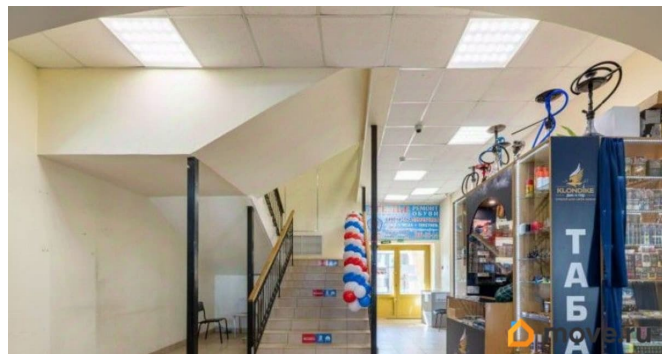

Санкт-Петербург, Московская улица, 25

19 859 ₹

Санкт-Петербург, Московская улица, 25

Округ

[СПБ, Пушкинский район](#)

Улица

[улица Московская](#)

ТП - Торговое помещение

Общая площадь

2.7 м²

Детали объекта

Тип сделки

Сдаю

Раздел

[Коммерческая недвижимость](#)

Описание

Собственник предлагает в аренду островок под магазин авторских украшений в торговом центре «Гостиный Двор». Площадь помещения 2,7 кв. м, 1 этаж. Главный плюс предлагаемой площади: наличие рядом входной двери и лестницы. Более того обеспечен высокий пешеходный трафик, т.к в ТЦ размещены различные магазины, кафе, а рядом расположены парки. За сохранность размещаемых украшений можно не переживать - в ТЦ «Гостиный Двор» ведётся круглосуточная охрана и видеонаблюдение. Есть возможность размещения рекламной

для заметок