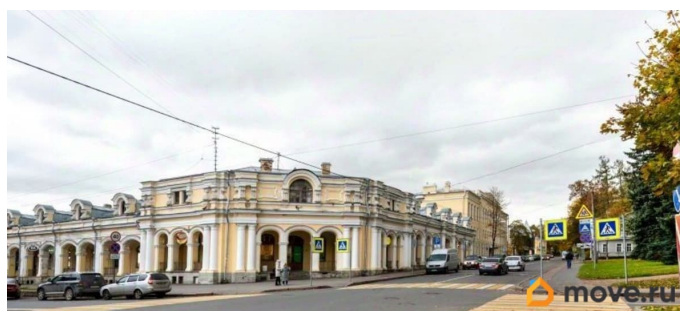

вывески на фасаде. Также доступны для подключения интернет и телефония. Для обеспечения безопасности установлена пожарная сигнализация. Рядом с «Гостиным Двором» пролегают Оранжерейная улица, Дворцовая улица, Октябрьский бульвар, Петербургское шоссе. В шаговой доступности находится станция «Царское Село» и автобусные остановки.