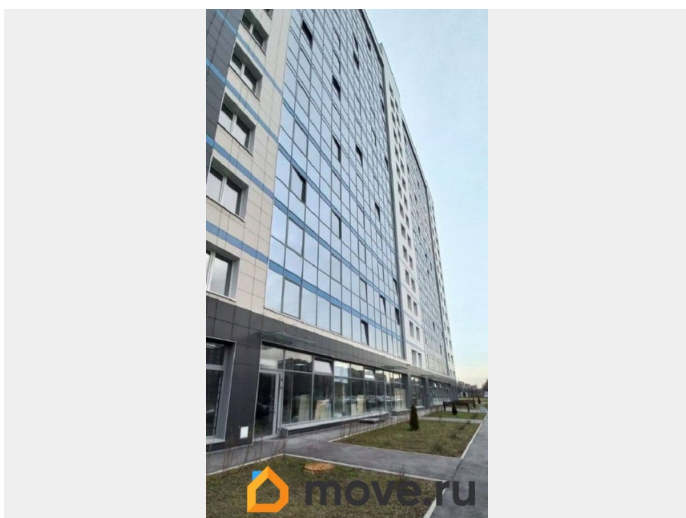

период на ремонт обсуждаем индивидуально.

Аренда 70 000 рублей +КУ. Без комиссии, от

собственника.