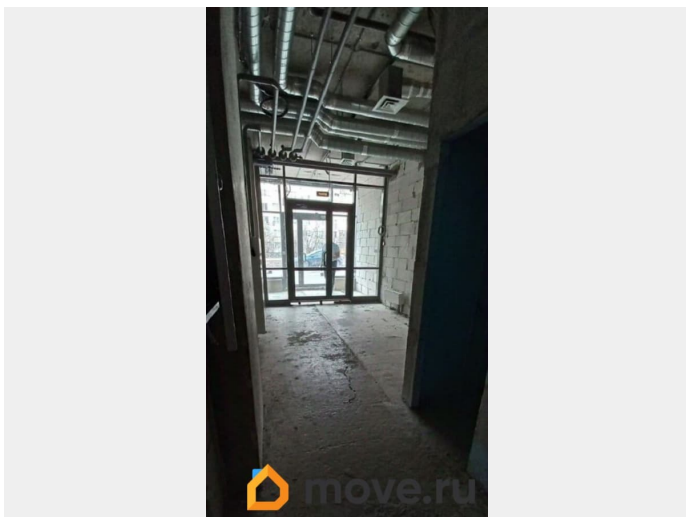

период на ремонт обсуждаем индивидуально.

Аренда 70 000 рублей +КУ. Без комиссии, от

собственника.