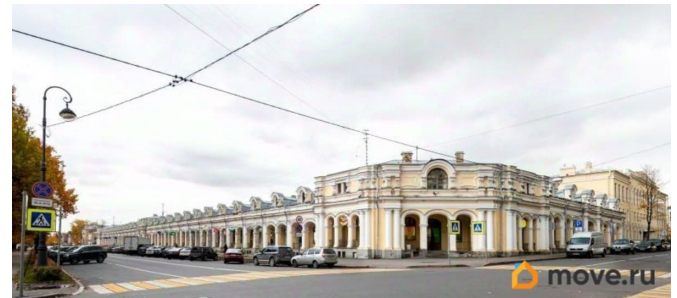

Создано: 17.09.2024 в 16:10

Обновлено: 09.04.2026 в 03:58

Санкт-Петербург, Московская улица, 25

20 588 ₺

Санкт-Петербург, Московская улица, 25

Округ

[СПБ, Пушкинский район](#)

Улица

[улица Московская](#)

ТП - Торговое помещение

Общая площадь

2.8 м²

Детали объекта

Тип сделки

Сдаю

Раздел

[Коммерческая недвижимость](#)

Описание

В аренду сдаётся островок площадью 2.8 кв. м на 1-м этаже ТК «Гостиный Двор»(Пушкин). Максимальная транспортная доступность. Есть возможность размещения рекламной вывески. Ведётся круглосуточная охрана. Более подробную информацию можете узнать у менеджеров колл-центра.

<https://spb.move.ru/objects/9288448681>

Финдерент, Финдерент

79816893902

для заметок