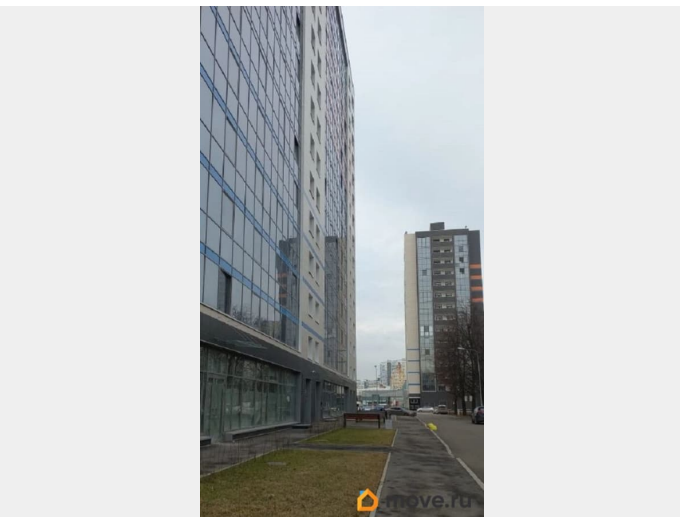

период на ремонт обсуждаем индивидуально.
Аренда 70000 рублей (2500 руб/кв.м)+Ку.Торг
Без комиссии, от собственника.