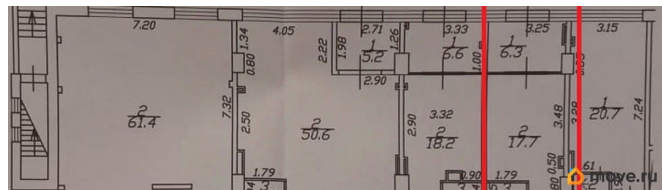

🕒 Создано: 27.03.2026 в 14:55

🔄 Обновлено: 09.04.2026 в 13:47

Людмила Васильева, Адвекс

79818207974

Санкт-Петербург, улица Крыленко, 14с3

70 000 ₹

Санкт-Петербург, улица Крыленко, 14с3

Округ

[СПБ, Невский район](#)

Улица

[улица Крыленко](#)

ТП - Торговое помещение

Общая площадь

28 м²

Детали объекта

Тип сделки

Сдаю

Раздел

[Коммерческая недвижимость](#)

Описание

ID: 830994 Санкт-Петербург, ул. Крыленко, 14с3 Сдается помещение в новом многоэтажном жилом комплексе, расположенном на пересечении Дальневосточного проспекта и улицы Крыленко. Густонаселенный спальный район города. До ст. м. Дыбенко 20 минут пешком. Рядом Дальневосточный проспект и Октябрьская набережная, по которым можно быстро доехать до центра города и других районов Петербурга. Выезд на КАД находится в 2 километрах от дома. 28 кв.м. 1 этаж. Витрины. Вход с улицы. 10 кВт. Льготный

для заметок