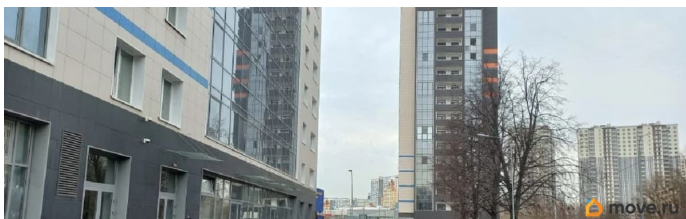

период на ремонт обсуждаем индивидуально.
Аренда 70000 рублей (2500 руб/кв.м)+Ку.Торг
Без комиссии, от собственника.