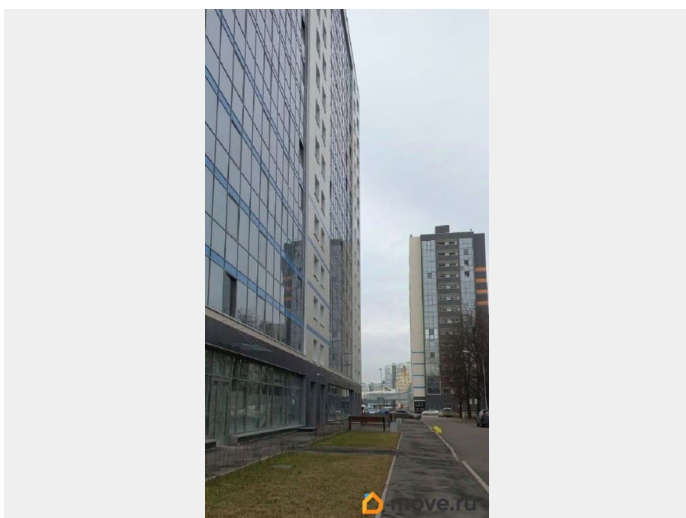

период на ремонт обсуждаем индивидуально.
Аренда 70000 рублей (2500 руб/кв.м)+Ку.Торг
Без комиссии, от собственника.