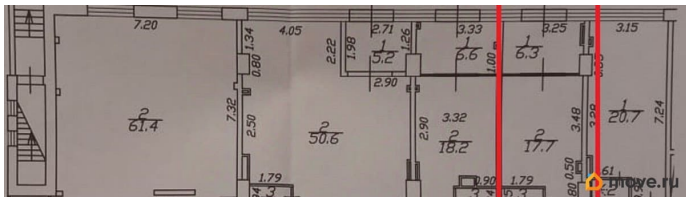

период на ремонт обсуждаем индивидуально.
Аренда 70000 рублей (2500 руб/кв.м)+Ку.Торг
Без комиссии, от собственника.