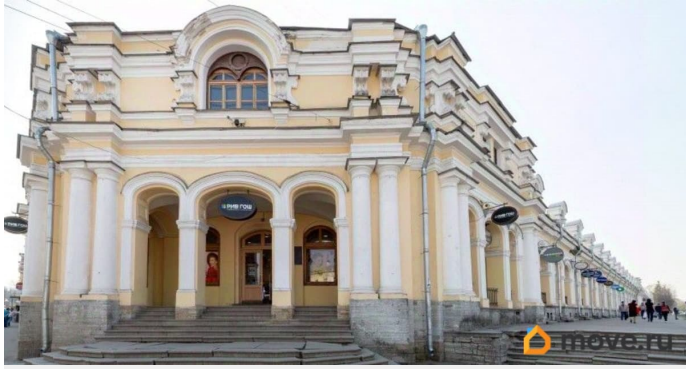

менеджерам колл-центра.