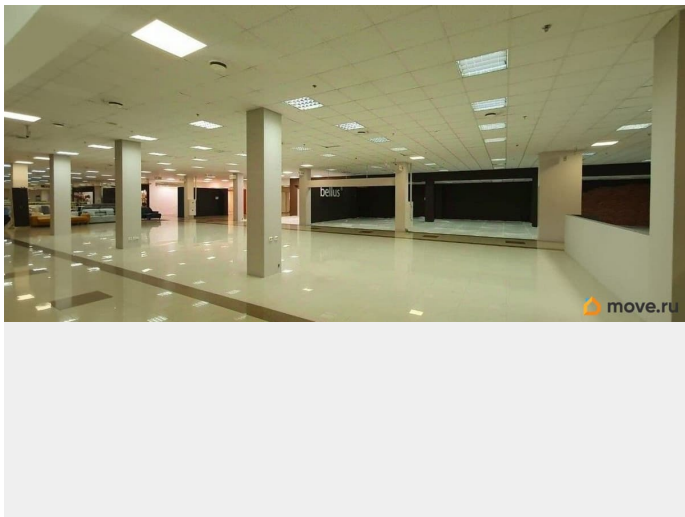

Планировка: смешанная. Типовой ремонт.

Высота потолка: 3.3м. Тип налогообложения:

С НДС. Лот 59829-68