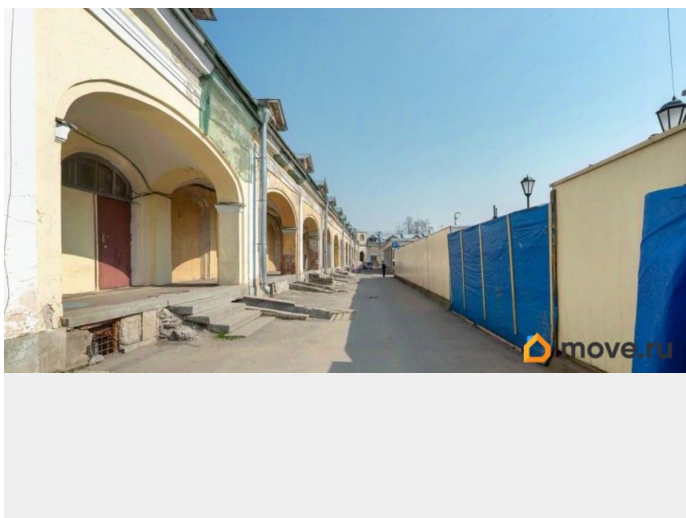

Move.ru - вся недвижимость России