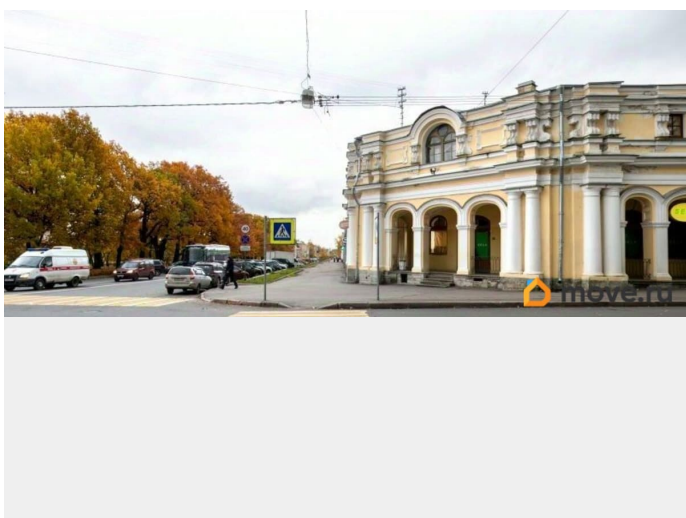

через рынок. Доступ соответствует режиму
работы рынка: пн.-суб.: 8:00-19:00, вс.:
8:00-17:00. 2-й пн. месяца - санитарный день.