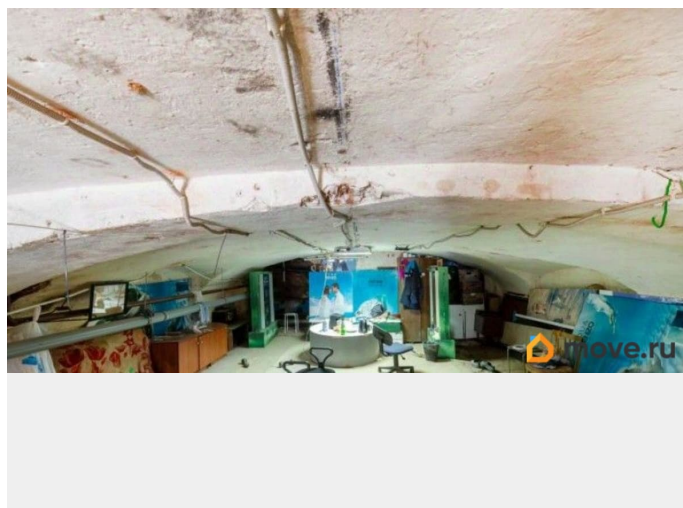

интересующим вопросам обращаться в колл-центр.