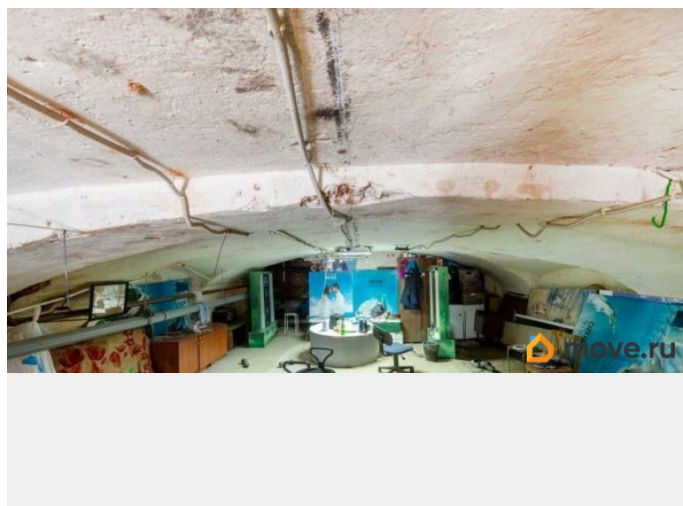

интересующим вопросам обращаться в колл-центр.