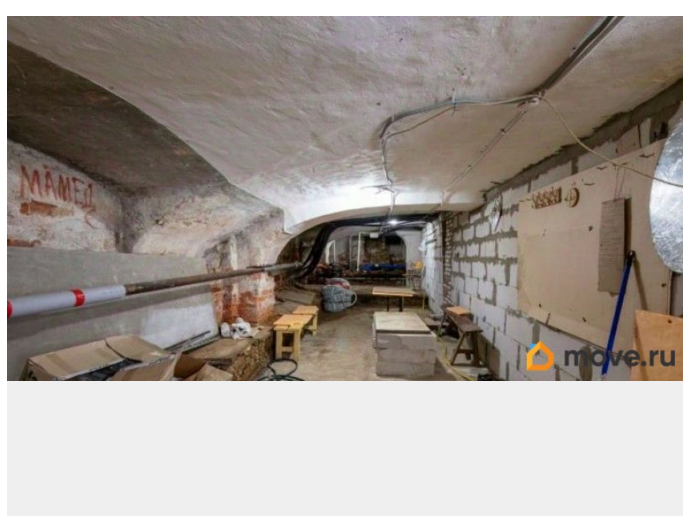

интересующим вопросам обращаться в колл-центр.