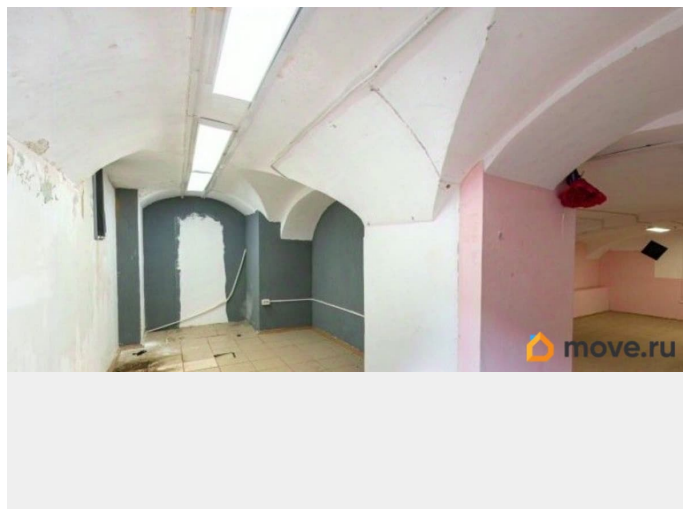

интересующим вопросам обращаться в колл-центр.