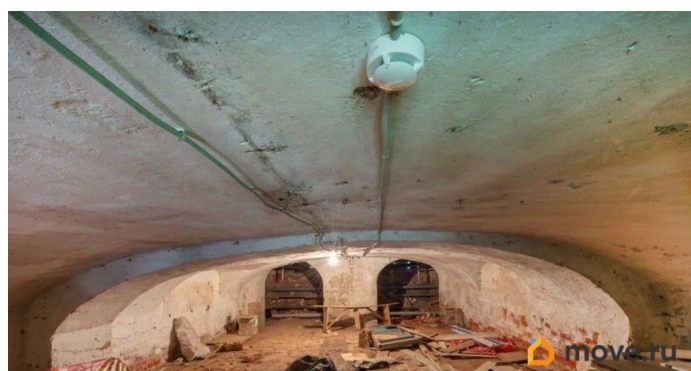

размещения мастерской.