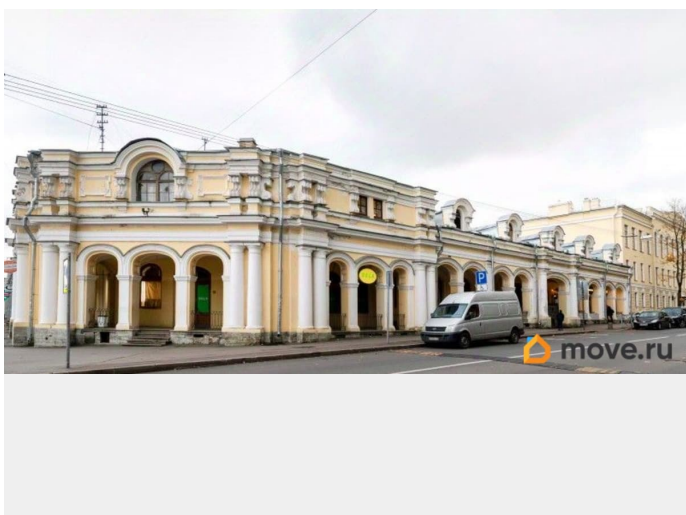

размещения мастерской.