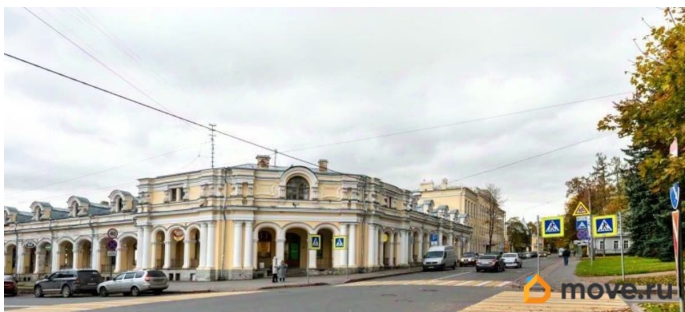

Доступ соответствует режиму работы рынка:
пн.-суб.: 8:00-19:00, вс.: 8:00-17:00. 2-й пн.
месяца - санитарный день.