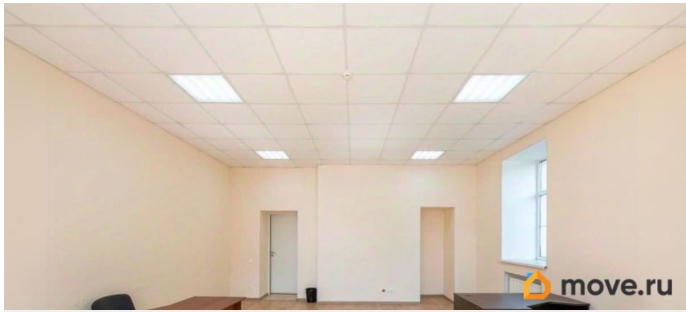

move.ru

move.ru

move.ru

move.ru

move.ru

move.ru

move.ru