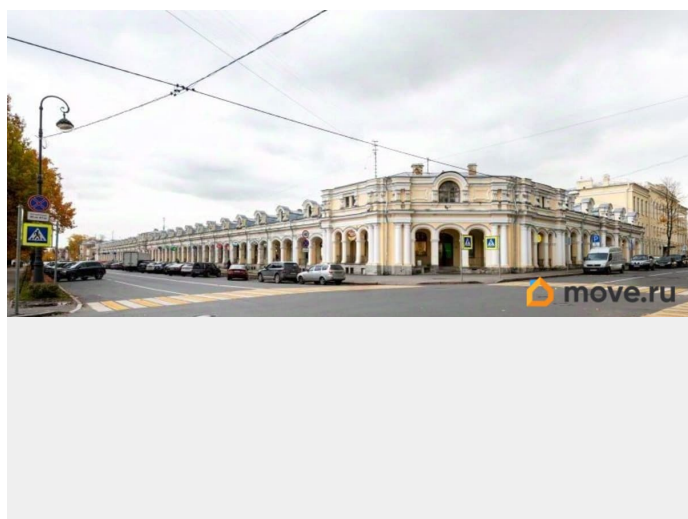

Дополнительно предоставляется доступ к высокоскоростному интернету и телефонии.