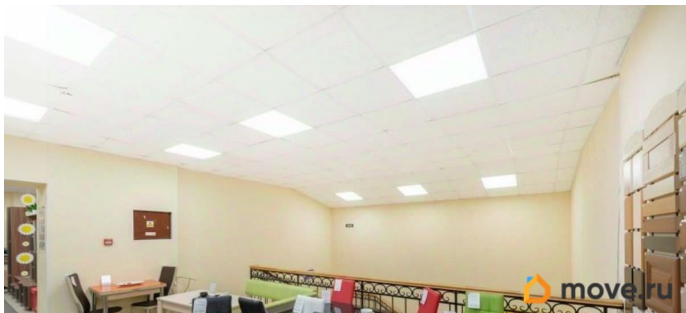

Дополнительно предоставляется доступ к высокоскоростному интернету и телефонии.