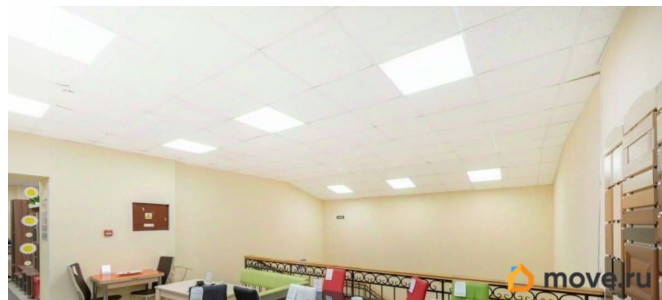

🕒 Создано: 29.09.2025 в 20:10

🔄 Обновлено: 13.04.2026 в 04:29

Санкт-Петербург, Московская улица, 25

39 528 ₽

Санкт-Петербург, Московская улица, 25

Округ

[СПБ, Пушкинский район](#)

Улица

[улица Московская](#)

ТП - Торговое помещение

Общая площадь

32.4 м²

Детали объекта

Тип сделки

Сдаю

Раздел

[Коммерческая недвижимость](#)

Описание

В городе Пушкин, на Московской улице, дом 25, сдается в аренду торговое помещение 32.4 кв. м. Торговый центр находится в самом центре города Пушкина, что обеспечивает ему высокий пешеходный трафик. Комплекс оснащен необходимыми инженерными ресурсами и телекоммуникациями. За безопасностью сотрудников и самого магазина следит круглосуточная охрана. Установлены камеры видеонаблюдения и датчики противопожарной сигнализации. Отделка: стены покрыты светлой краской, пол выложен кафельной плиткой.

<https://spb.move.ru/objects/9288450678>

Финдерент, Финдерент

79816893902

для заметок