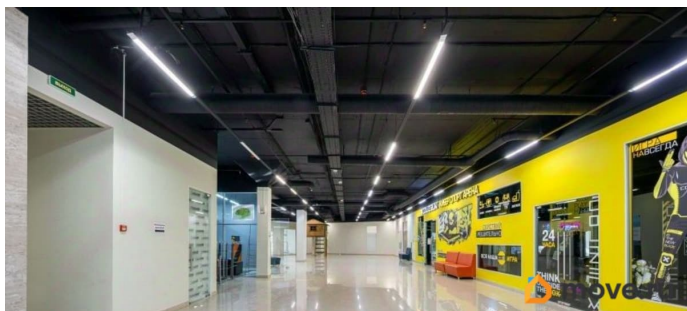

пешком. Станция метро «Приморская» расположена в шаговой доступности. Рядом с ТРК пролегает Наличная улица, также недалеко находится съезд с ЗСД.

move.ru