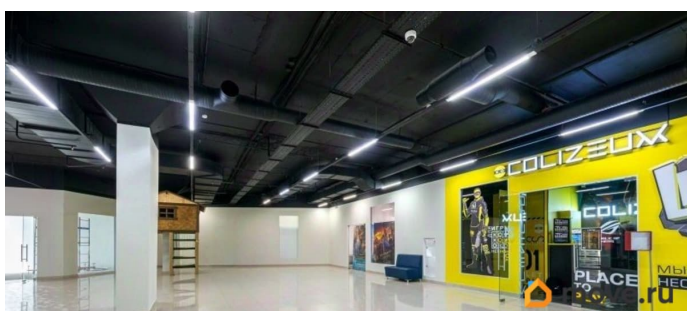

пешком. Станция метро «Приморская» расположена в шаговой доступности. Рядом с ТРК пролегает Наличная улица, также недалеко находится съезд с ЗСД.

move.ru

move.ru