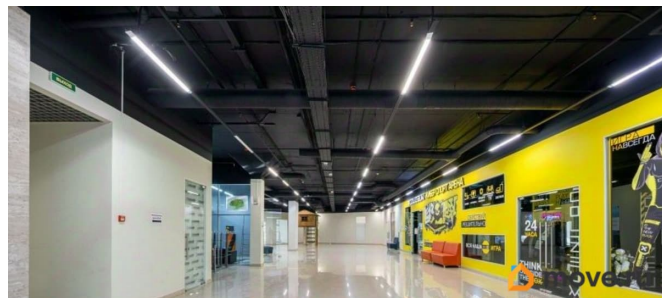

**Санкт-Петербург, проспект Малый
Васильевского острова, 88к2**

6 432 ₺

Санкт-Петербург, проспект Малый Васильевского острова,
88к2

Округ

[СПБ, Василеостровский район](#)

ТП - Торговое помещение

Общая площадь

3.2 м²

Детали объекта

Тип сделки

Сдаю

Раздел

[Коммерческая недвижимость](#)

Описание

Сдаётся в аренду без посредников площадь 3,2 кв. м под размещение массажных кресел. Предлагаемая место находится на 4 этаже ТРК «Шкиперский Молл» . Также на этаже находятся танцевальные и спортивные школы. Их посетители - это ваши потенциальные клиенты. За безопасность отвечает круглосуточная охрана, также в ТРК ведётся видеонаблюдение. На каждом этаже установлена пожарная сигнализация. ТРК расположен по адресу: Малый проспект Васильевского острова, д. 88, корп. 2. Добраться можно как на автомобиле, так и

для заметок