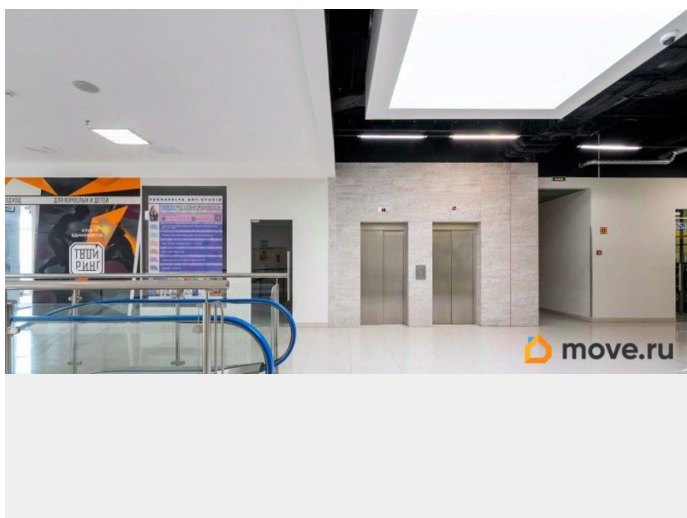

помещения и вынос мусора. НДС входит в цену. Дополнительно арендатором оплачивается интернет и телефония, КУ, эксплуатационные расходы. Торговый центр находится под круглосуточной охраной, ведётся видеонаблюдение. Рядом транспортная развязка ЗСД и Наличная улица. Станция метро «Приморская» и автобусные остановки расположены в пешей доступности.