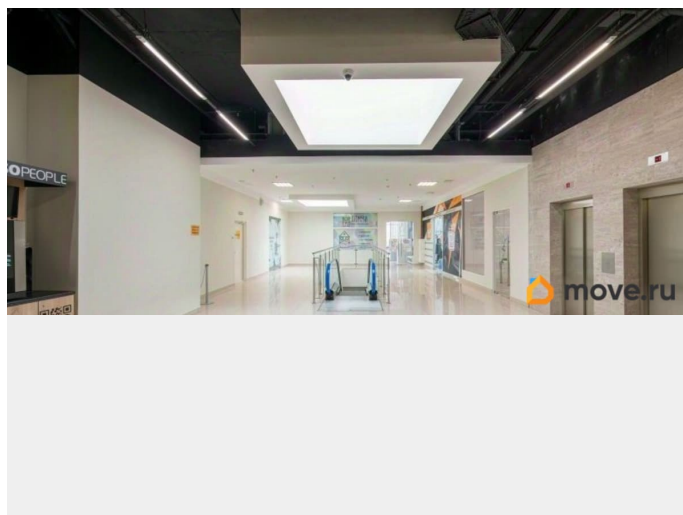

помещения и вынос мусора. НДС входит в цену. Дополнительно арендатором оплачивается интернет и телефония, КУ, эксплуатационные расходы. Торговый центр находится под круглосуточной охраной, ведётся видеонаблюдение. Рядом транспортная развязка ЗСД и Наличная улица. Станция метро «Приморская» и автобусные остановки расположены в пешей доступности.