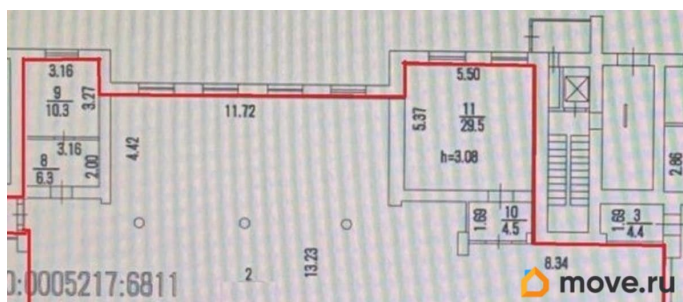

Отдельный вход с улицы, оборудованный

<https://spb.move.ru/objects/9290963534>

РЕНТАВИК Аг-во, Рентавик

79337869418

для заметок

пандусом. Витринные окна. Возможно размещение вывески. Планировка: открытая. Типовой ремонт. Высота потолка: 3.3м. Тип налогообложения: УСН. Лот 85322-68