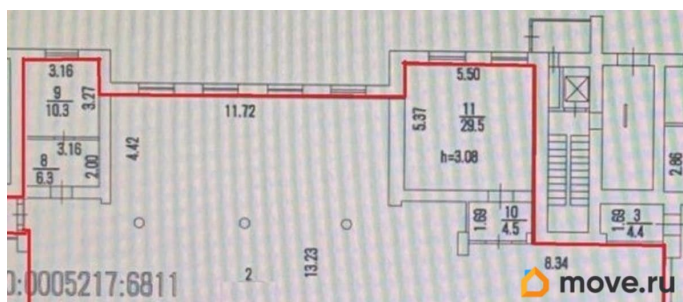

Отдельный вход с улицы, оборудованный

для заметок

пандусом. Витринные окна. Возможно размещение вывески. Планировка: открытая. Типовой ремонт. Высота потолка: 3.3м. Тип налогообложения: УСН. Лот 85322-68