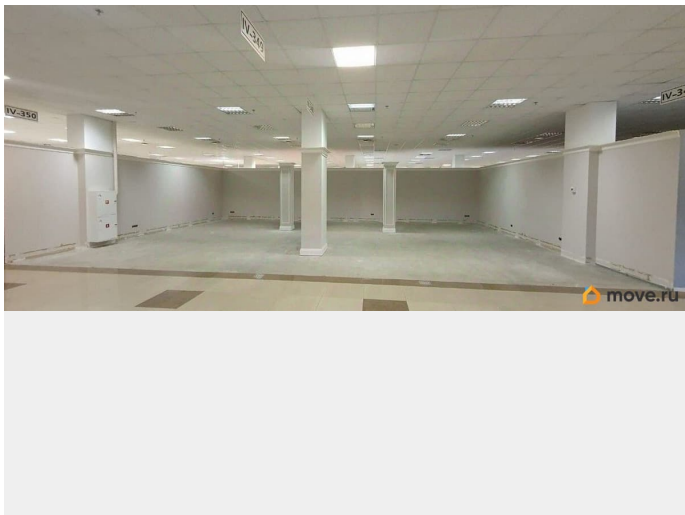

Торговый Центр Мебельный Континент расположен в Московском районе Санкт-Петербурга по адресу Варшавская улица, дом 3, корпус 1, в районе Московская застава. Налоговая: 23. Лифты: Есть. Вентиляция: Приточно-вытяжная. Кондиционирование: Центральное. Безопасность: Круглосуточная охрана, Контроль доступа, Система пожаротушений, Видеонаблюдение. Парковка: Подземная, Наземная. Описание помещения: Помещения расположены на 4 этаже, оснащены всеми необходимыми коммуникациями и системами. Планировка:

для заметок

смешанная. Типовой ремонт. Высота потолка:
3.3м. Тип налогообложения: С НДС. Лот
85472-68

Move.ru - вся недвижимость России