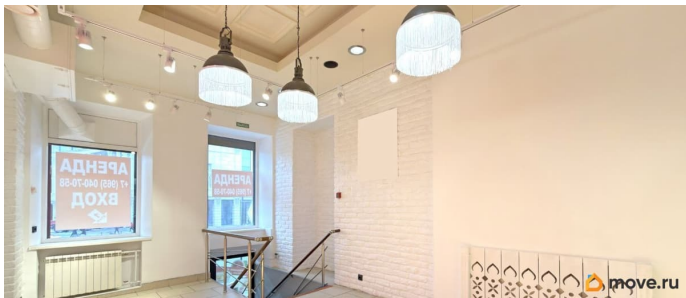

<https://spb.move.ru/objects/9293407629>

Агент

79819552729

для заметок

фасаде и витринных окнах (1/2 от отмеченных на фото мест под рекламу, потенциально возможно размещение вывески под согласование с городом, над крайним правым окном), отличная просматриваемость помещения; - Произведён новый ремонт, установлены инженерные коммуникации (приточно-вытяжная вентиляция, водоснабжение, водоотведение, мокрая точка в торговом зале, теплоснабжение, электроэнергия), стены окрашены специальной водостойкой краской, установлен санузел общего пользования, установлены электрические ролл ставни на все окна и входную группу, установлена система кондиционирования. Целевое назначение помещения: кофейня, кофе с собой, общепит, бабл чай, салон красоты, студия маникюра, барбершоп, парикмахерская: салон связи, ремонт телефонов, канцтовары, игрушки, спортивное питание, кондитерская, чайная, копицентр, косметика, оптика, аксессуары для телефонов, одежда, обувь, электроника, магазин радиотехники, магазин электроники, магазин настольных игр, ювелирный магазин, серебро, шоурум другое. Подробная информация, а также все интересующие Вас вопросы, по телефону. Просмотр и доступ в помещение по предварительной договорённости. Звоните до 22:00.