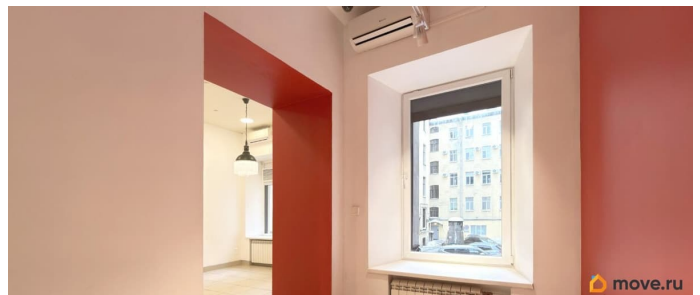

<https://spb.move.ru/objects/9293407629>

Агент

79819552729

для заметок

фасаде и витринных окнах (1/2 от отмеченных на фото мест под рекламу, потенциально возможно размещение вывески под согласование с городом, над крайним правым окном), отличная просматриваемость помещения; - Произведён новый ремонт, установлены инженерные коммуникации (приточно-вытяжная вентиляция, водоснабжение, водоотведение, мокрая точка в торговом зале, теплоснабжение, электроэнергия), стены окрашены специальной водостойкой краской, установлен санузел общего пользования, установлены электрические ролл ставни на все окна и входную группу, установлена система кондиционирования. Целевое назначение помещения: кофейня, кофе с собой, общепит, бабл чай, салон красоты, студия маникюра, барбершоп, парикмахерская: салон связи, ремонт телефонов, канцтовары, игрушки, спортивное питание, кондитерская, чайная, копицентр, косметика, оптика, аксессуары для телефонов, одежда, обувь, электроника, магазин радиотехники, магазин электроники, магазин настольных игр, ювелирный магазин, серебро, шоурум другое. Подробная информация, а также все интересующие Вас вопросы, по телефону. Просмотр и доступ в помещение по предварительной договорённости. Звоните до 22:00.