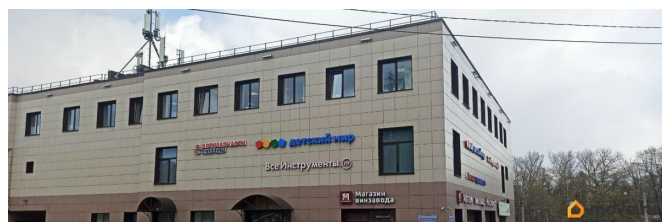

🕒 Создано: 22.06.2025 в 23:50

🔄 Обновлено: 28.03.2026 в 23:29

Санкт-Петербург, Дворцовый проспект, 9

418 000 ₽

Санкт-Петербург, Дворцовый проспект, 9

Округ

[СПБ, Петродворцовый район](#)

Улица

[проезд Дворцовый](#)

ТП - Торговое помещение

Общая площадь

380 м²

Детали объекта

Тип сделки

Сдаю

Раздел

[Коммерческая недвижимость](#)

Описание

Сдается торговое помещение площадью 380 кв.м на первом этаже Торгового центра по адресу: Дворцовый пр., д.9. Вход с фасада, есть второй вход для персонала и разгрузки со стороны двора. Просторный торговый зал, удобные зоны для склада и разгрузки, высота потолка 3,8м. Выделенная мощность 75 кВт. Помещение без ремонта, предоставляются арендные каникулы! Отличное местоположение, наземная парковка, хороший пешеходный и автомобильный трафик. В ТЦ присутствуют арендаторы: ГБУ ЛО МФЦ, Центр социальной защиты

<https://spb.move.ru/objects/9288025235>

Екатерина Мамонова, Санкт-Петербург

79812204991

для заметок