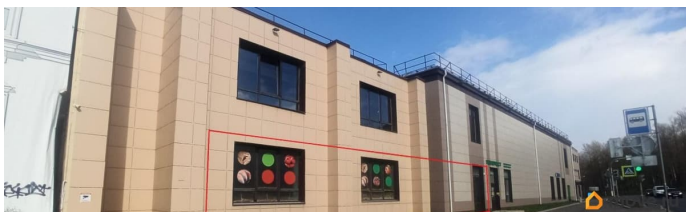

населения, Центр занятости населения, Детский Мир, Fix Price, Мильстрим, Гемотест, Все инструменты. Оперативный показ, вопросы и уточнения можно задать по телефону!