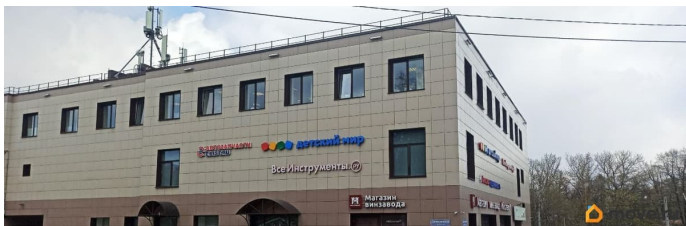

населения, Центр занятости населения, Детский Мир, Fix Price, Мильстрим, Гемотест, Все инструменты. Оперативный показ, вопросы и уточнения можно задать по телефону!