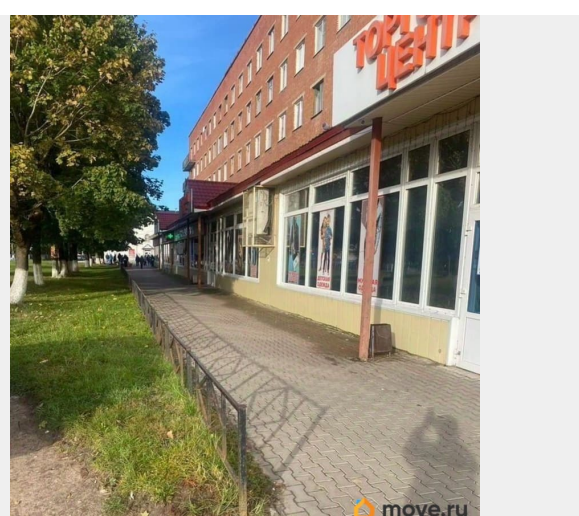

Вода/канализация. Центральное отопление.
Потолки 3,6м. Стоимость аренды договорная
— зависит от арендуемой площади. Звоните
или пишите — расскажу подробно!