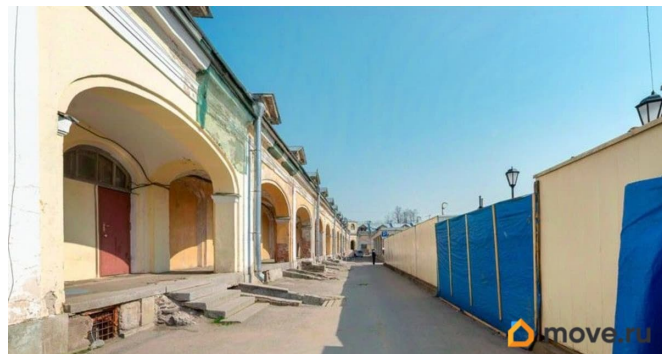

🕒 Создано: 17.09.2024 в 14:54

🔄 Обновлено: 09.04.2026 в 04:49

Санкт-Петербург, Московская улица, 25

192 841 ₽

Санкт-Петербург, Московская улица, 25

Округ

[СПБ, Пушкинский район](#)

Улица

[улица Московская](#)

ТП - Торговое помещение

Общая площадь

410.3 м²

Детали объекта

Тип сделки

Сдаю

Раздел

[Коммерческая недвижимость](#)

Описание

Предлагаем в аренду блок помещений под торговлю площадью 410.3 кв. м. Расположен в подвале ТК «Гостиный Двор» на Московской ул., д. 25. Оснащение: отопление, электроэнергия, освещение. Охрана 24 часа. Вход в помещения через рынок. Доступ в помещение соответствует режиму работы рынка: пн.-суб.: 8:00-19:00, вс.: 8:00-17:00. 2-й пн. месяца - санитарный день. Более подробную информацию можете узнать у менеджеров колл-центра.

<https://spb.move.ru/objects/9288448738>

Финдерент, Финдерент

79816893902

для заметок