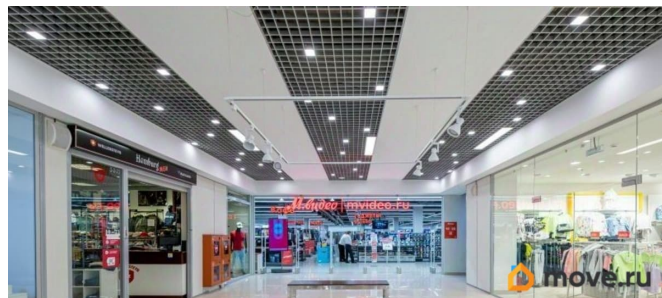

Сдаётся в аренду торговый островок 4,1 кв. м под нейл-бар. 2 этаж ТРК «Шкиперский Молл». Высокий пешеходный трафик обеспечен наличием рядом крупных сетевых магазинов «М.Видео» и «O'STIN». Ведётся круглосуточная охрана. Установлена пожарная сигнализация. «Шкиперский Молл» расположен вдоль Малого проспекта Васильевского острова. Добраться на автомобиле можно с Наличной улицы, недалеко расположен съезд с ЗСД. В пешей доступности находится станция метро «Приморская». Недалеко от торгового центра

для заметок

расположены остановки общественного транспорта. В ТРК есть супермаркет «Перекрёсток», множество кафе и кофеен. Время работы торгового центра «Шкиперский Молл» с 10:00 до 22:00. Возможно размещение рекламной вывески.