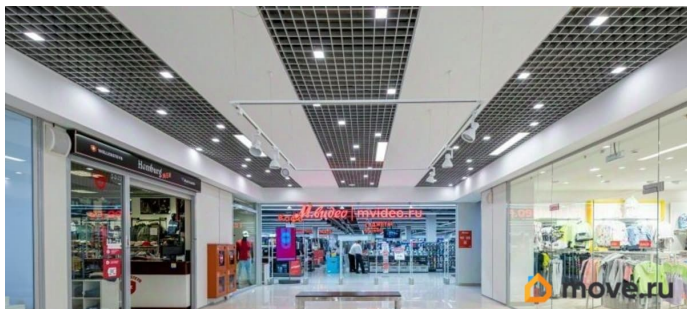

Финдерент, Финдерент

79816893902

**Санкт-Петербург, проспект Малый
Васильевского острова, 88к2**

17 835 ₺

Санкт-Петербург, проспект Малый Васильевского острова,
88к2

Округ

[СПБ, Василеостровский район](#)

ТП - Торговое помещение

Сдаётся в аренду торговый островок 4,1 кв. м под нейл-бар. 2 этаж ТРК «Шкиперский Молл». Высокий пешеходный трафик обеспечен наличием рядом крупных сетевых магазинов «М.Видео» и «O'STIN». Ведётся круглосуточная охрана. Установлена пожарная сигнализация. «Шкиперский Молл» расположен вдоль Малого проспекта Васильевского острова. Добраться на автомобиле можно с Наличной улицы, недалеко расположен съезд с ЗСД. В пешей доступности находится станция метро «Приморская». Недалеко от торгового центра

для заметок

расположены остановки общественного транспорта. В ТРК есть супермаркет «Перекрёсток», множество кафе и кофеен. Время работы торгового центра «Шкиперский Молл» с 10:00 до 22:00. Возможно размещение рекламной вывески.