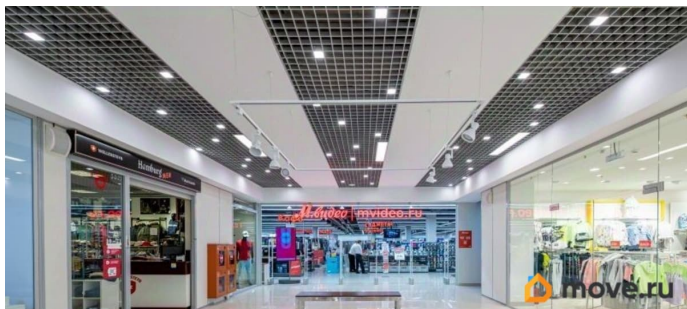

Финдерент, Финдерент

79816893902

**Санкт-Петербург, проспект Малый
Васильевского острова, 88к2**

18 476 ₹

Санкт-Петербург, проспект Малый Васильевского острова,
88к2

Округ

[СПБ, Василеостровский район](#)

ТП - Торговое помещение

Без посредников сдаётся в аренду площадь 4,2 кв. м под торговый островок для продажи украшений и аксессуаров. Островок находится на 2-м этаже ТРК «Шкиперский Молл». Рядом с предлагаемым местом находятся магазин электроники «М.Видео» и магазин одежды «O'STIN», что обеспечивает высокий пешеходный трафик. Ведётся круглосуточная охрана. Установлена пожарная сигнализация. Возможно размещение рекламной вывески. Рядом со «Шкиперским Моллом» расположен Малый проспект Васильевского острова. Также

для заметок

рядом пролегает Наличная улица, недалеко расположен ЗСД. Ближайшая станция метро «Приморская». Ближе к ТРК расположены остановки общественного транспорта. На первом этаже размещен супермаркет «Перекрёсток». Есть фудкорт. Время работы торгового центра «Шкиперский Молл» с 10:00 до 22:00.