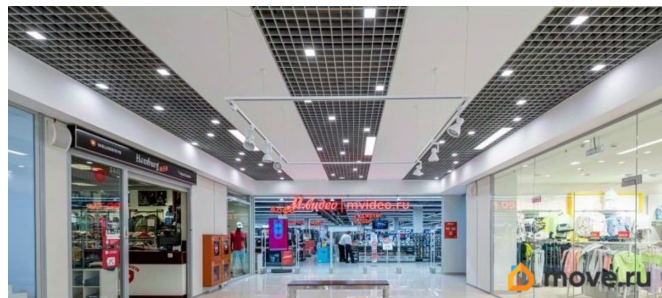

Без посредников сдаётся в аренду площадь 4,2 кв. м под торговый островок для продажи украшений и аксессуаров. Островок находится на 2-м этаже ТРК «Шкиперский Молл». Рядом с предлагаемым местом находятся магазин электроники «М.Видео» и магазин одежды «O'STIN», что обеспечивает высокий пешеходный трафик. Ведётся круглосуточная охрана. Установлена пожарная сигнализация. Возможно размещение рекламной вывески. Рядом со «Шкиперским Моллом» расположен Малый проспект Васильевского острова. Также

для заметок

рядом пролегает Наличная улица, недалеко расположен ЗСД. Ближайшая станция метро «Приморская». Ближе к ТРК расположены остановки общественного транспорта. На первом этаже размещен супермаркет «Перекрёсток». Есть фудкорт. Время работы торгового центра «Шкиперский Молл» с 10:00 до 22:00.