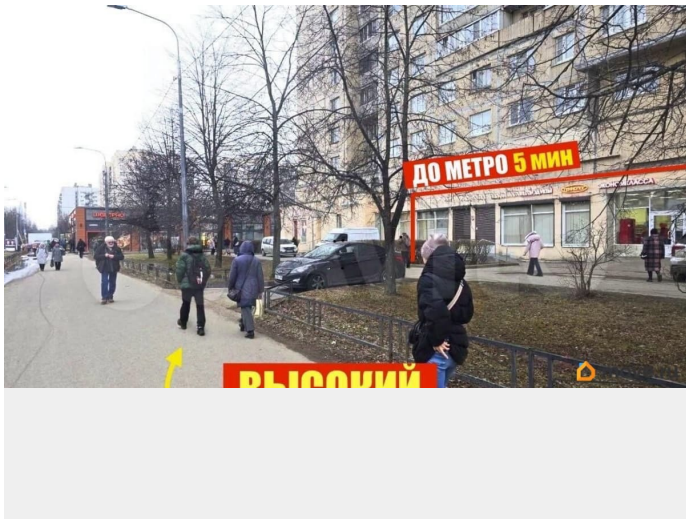

[Коммерческая недвижимость](#)

Описание

Аренда помещения в Санкт-Петербурге
ПОМЕЩЕНИЕ С РЕМОНТОМ У МЕТРО
ПИОНЕРСКАЯ Высокая проходимость
Коммерческое помещение 42 м² на высоком
трафике Адрес: Санкт-Петербург,
Богатырский пр-т, 7к2 Позвоните прямо
сейчас, покажем помещение уже сегодня
Коммерческое помещение формата стрит-
ритейл(Street Retail) Первая линия Рядом с
метро. Помещение у метро. 5 мин пешком до
метро Пионерская Большое количество
Торговых центров и жилых домов 3 окна для

<https://spb.move.ru/objects/9293582492>

Собственник

79816910912

для заметок

рекламы Готовый ремонт - плитка на полу, стены в покраске, потолок армстронг
Высокий пешеходный трафик Своя мокрая точка, свой санузел, свой отдельный вход, режим работы 24/7 Максимально полезной площади Место под вывеску Возможен долгосрочный договор Можно арендовать часть помещения Не НТО, отдельное закрытое помещение Снять помещение свободного назначения (ПСН) в аренду можно под кофейню, под пекарню, под кондитерскую, под пиццерию, под столовую, под кулинарию, под мини-кафе, под доставку, под магазин, под парикмахерскую, под барбершоп, под оптику, под вейпшоп, под цветы, под студию, под копицентр, под аптеку, под алкомаркет, под ремонт обуви, под ремонт электроники, под швейную мастерскую, под химчистку, под ремонт ключей, под салон красоты, под ногтевую студию, под лэшмейкера, под массажный кабинет, под зоомагазин, под товары для дома, под стройматериалы, под мебельный шоурум, под секонд-хенд, под детские товары, под книжный магазин, под стоматологию, под медицинский центр, под кабинет психолога/логопеда, под ортопедический салон, под фитнес-зал (студия йоги, пилатеса), под склад, под офис, под пункт выдачи заказов (ПВЗ), под коворкинг, под творческую мастерскую (художника, керамиста), под шоурум, под бистро. Рассмотрим все сферы деятельности!