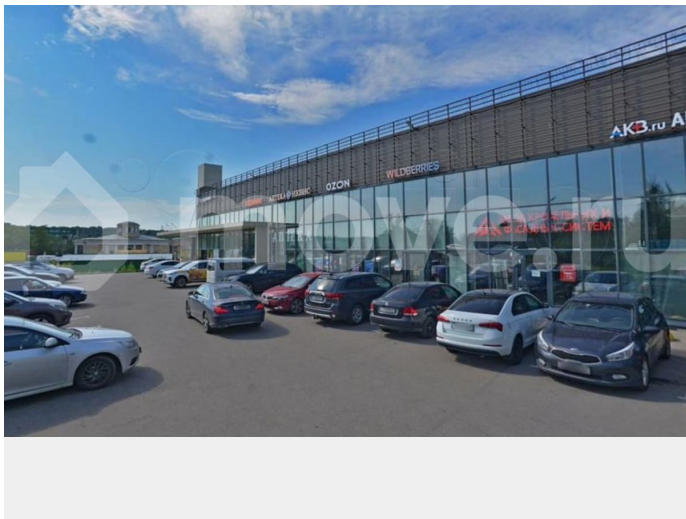

Аренда помещения 44 м2
Красное село, Пушкинское шоссе, д. 1, стр. 1