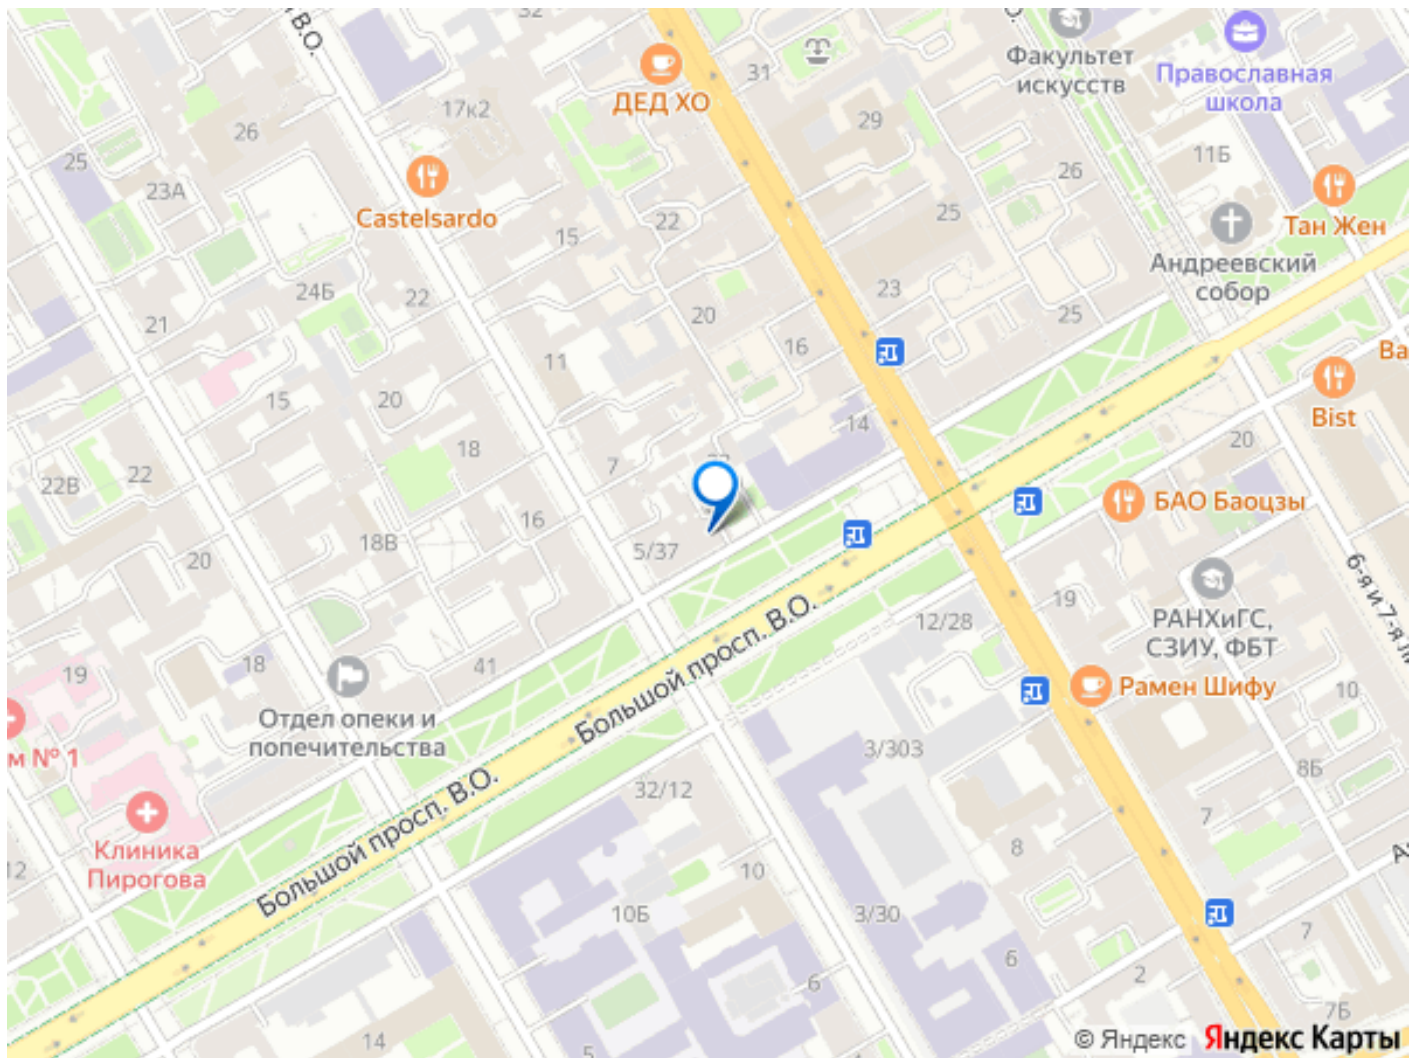

Move.ru - вся недвижимость России