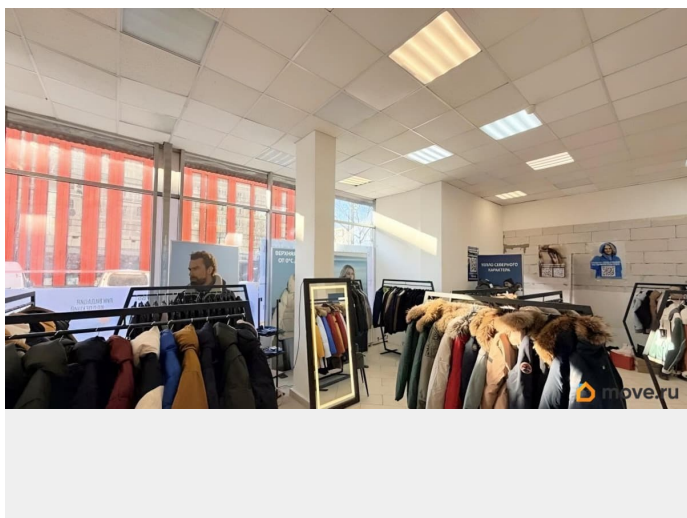

[Коммерческая недвижимость](#)

**Описание**

Аренда торгового помещения на первой линии и трафик 1600 чел/час Помещение расположено на первой линии Народной улицы на 1 этаже жилого дома. Взбили остановок общественного транспорта. Идеально подойдет под пекарню, продуктовый магазин, зоомагазин, детских товаров, общепита, аптеки, ПВЗ и других арендаторов. Основные характеристики: - общая площадь - 46 м2 (есть возможность по разному нарезать площади) - первый этаж, первая линия - вход с фасада здания - витринное остекление - 15 кВт мощность

<https://spb.move.ru/objects/9293028892>

**Собственник**

**79811568949**

для заметок

электричества - отдельно выведенная  
вентиляция - центральное отопление - сан  
узел - 50 метров от остановки общественного  
транспорта Помещение расположено на  
оживленной улице с развитой  
инфраструктурой и большим трафиком!  
Звоните, пишите - отвечу на интересующие  
вопросы и покажу помещение!