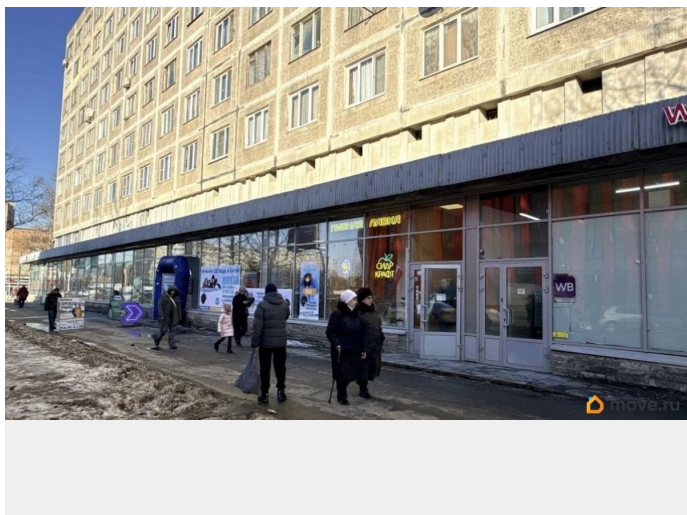

[Коммерческая недвижимость](#)

**Описание**

Аренда торгового помещения на первой линии и трафик 1600 чел/час Помещение расположено на первой линии Народной улицы на 1 этаже жилого дома. Взбили остановок общественного транспорта. Идеально подойдет под пекарню, продуктовый магазин, зоомагазин, детских товаров, общепита, аптеки, ПВЗ и других арендаторов. Основные характеристики: - общая площадь - 46 м2 (есть возможность по разному нарезать площади) - первый этаж, первая линия - вход с фасада здания - витринное остекление - 15 кВт мощность

<https://spb.move.ru/objects/9293028892>

**Собственник**

**79811568949**

для заметок

электричества - отдельно выведенная  
вентиляция - центральное отопление - сан  
узел - 50 метров от остановки общественного  
транспорта Помещение расположено на  
оживленной улице с развитой  
инфраструктурой и большим трафиком!  
Звоните, пишите - отвечу на интересующие  
вопросы и покажу помещение!