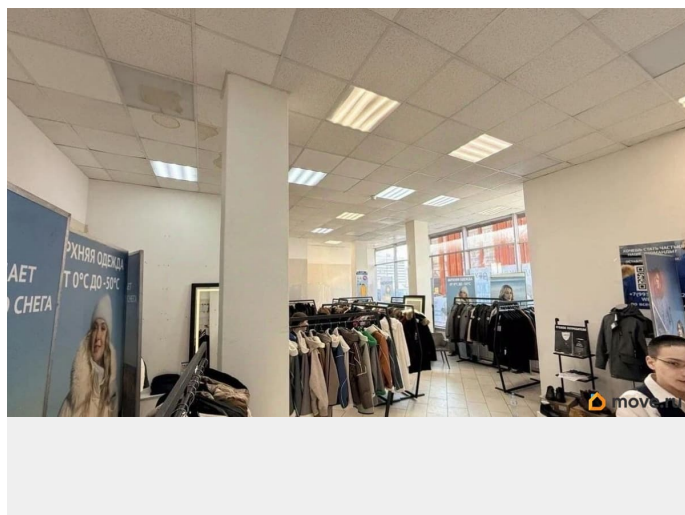

[Коммерческая недвижимость](#)

**Описание**

Аренда торгового помещения на первой линии и трафик 1600 чел/час Помещение расположено на первой линии Народной улицы на 1 этаже жилого дома. Взбили остановок общественного транспорта. Идеально подойдет под пекарню, продуктовый магазин, зоомагазин, детских товаров, общепита, аптеки, ПВЗ и других арендаторов. Основные характеристики: - общая площадь - 46 м2 (есть возможность по разному нарезать площади) - первый этаж, первая линия - вход с фасада здания - витринное остекление - 15 кВт мощность

<https://spb.move.ru/objects/9293028892>

**Собственник**

**79811568949**

для заметок

электричества - отдельно выведенная  
вентиляция - центральное отопление - сан  
узел - 50 метров от остановки общественного  
транспорта Помещение расположено на  
оживленной улице с развитой  
инфраструктурой и большим трафиком!  
Звоните, пишите - отвечу на интересующие  
вопросы и покажу помещение!