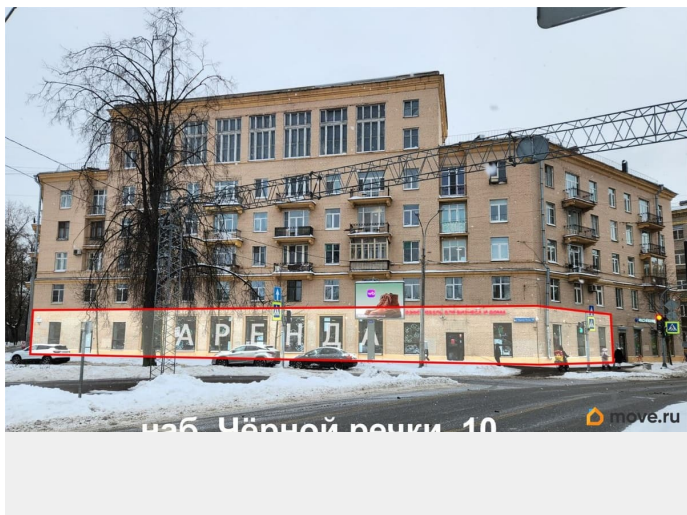

покажем. НЕ под ПРОДУКТЫ!!!