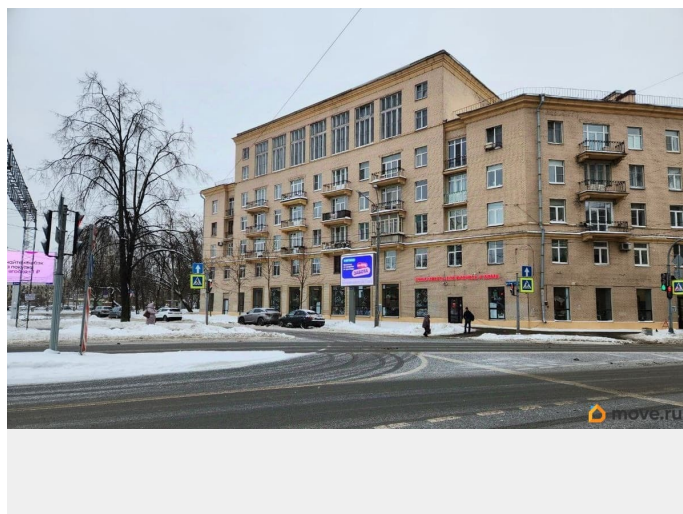

покажем. НЕ под ПРОДУКТЫ!!!