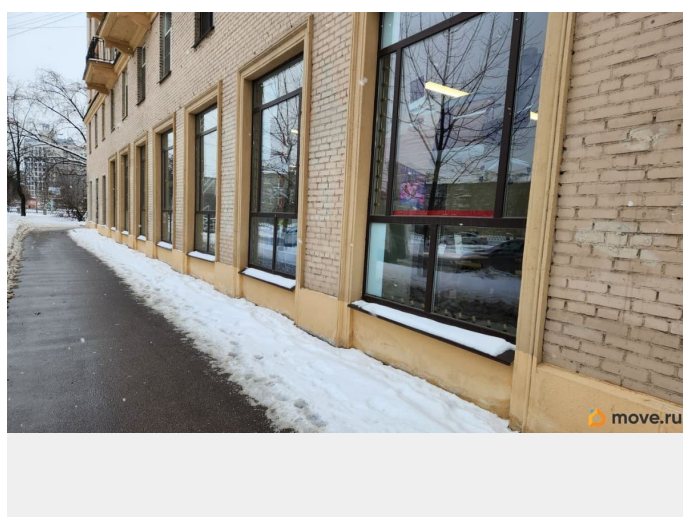

покажем. НЕ под ПРОДУКТЫ!!!