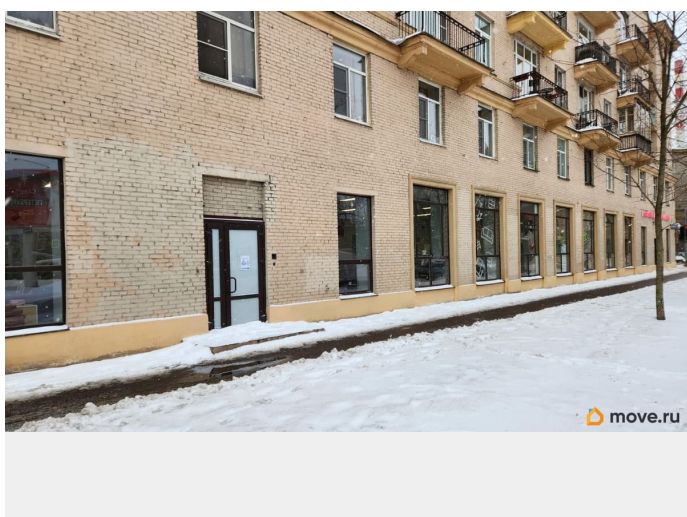

покажем. НЕ под ПРОДУКТЫ!!!