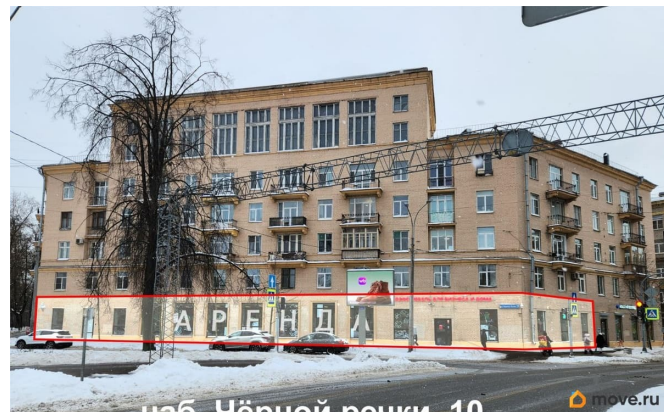

🕒 Создано: 02.01.2026 в 18:09

🔄 Обновлено: 18.03.2026 в 13:41

**Санкт-Петербург, набережная Черной
речки, 10**

889 200 ₺

Санкт-Петербург, набережная Черной речки, 10

Округ

[СПБ, Приморский район](#)

ТП - Торговое помещение

Общая площадь

494 м²

Детали объекта

Тип сделки

Сдаю

Раздел

[Коммерческая недвижимость](#)

Описание

Внимание! Эксклюзивное предложение!
Сдаётся отличное помещение по адресу:
г.Санкт-Петербург, наб. Черной речки, дом
10. 1 этаж. 1 линия. Зал правильной формы,
свободной планировки. Два входа с площади
и два выхода со двора. Удобные подсобные
помещения, высокие потолки, городской
телефон, интернет, эл-во 40 кВт. Большие
витринные окна и на площадь и на
ул.Школьная. Очень высокий трафик.
Станция метро «Чёрная речка» рядом.
Удобная парковка. Помещение в отличном
состоянии. Цена 1800 руб. за кв.м в мес. + КУ.
Звоните - все подробно расскажем и

<https://spb.move.ru/objects/9287788580>

Агент

79110894742

для заметок