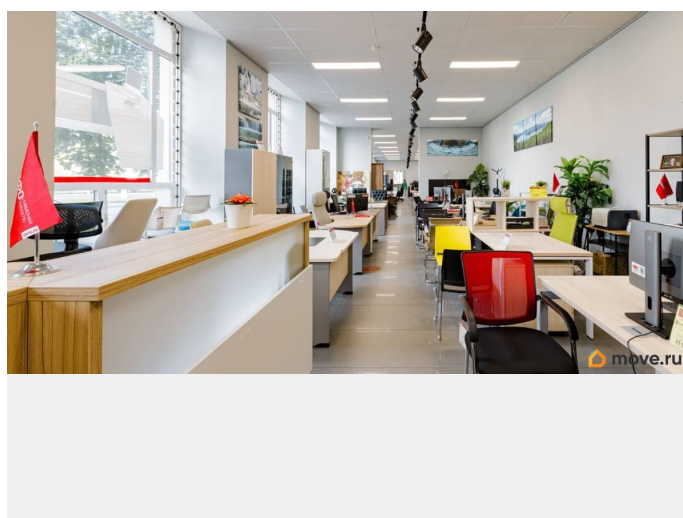

покажем. НЕ под ПРОДУКТЫ!!!