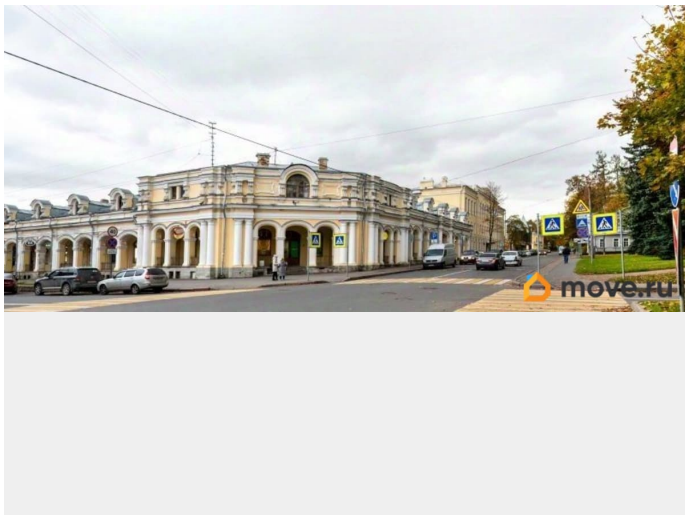

противопожарной сигнализации. Проведены высокоскоростной интернет и цифровая телефония.