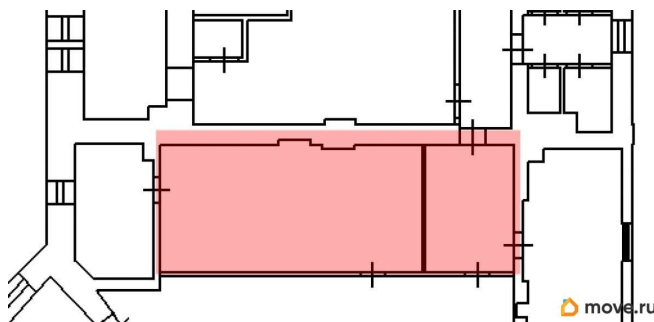

🕒 Создано: 17.09.2024 в 15:03

🔄 Обновлено: 11.04.2026 в 03:39

Санкт-Петербург, Московская улица, 25

21 080 ₽

Санкт-Петербург, Московская улица, 25

Округ

[СПБ, Пушкинский район](#)

Улица

[улица Московская](#)

ТП - Торговое помещение

Общая площадь

49.6 м²

Детали объекта

Тип сделки

Сдаю

Раздел

[Коммерческая недвижимость](#)

Описание

Торговое помещение площадью 49.6 кв. м сдается в аренду в ТК «Гостиный Двор». Второй этаж. Отделка: кафель на полу, светлые окрашенные обои. Деловой комплекс находится под круглосуточной охраной. В здании проведены интернет и цифровая телефония. Более подробную информацию можете узнать у менеджеров колл-центра.

<https://spb.move.ru/objects/9288448671>

Финдерент, Финдерент

79816893902

для заметок