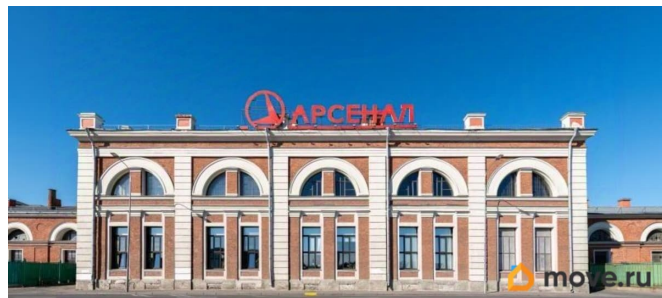

Создано: 29.09.2025 в 19:44

Обновлено: 18.04.2026 в 14:36

Санкт-Петербург, улица Комсомола, 2

338 974 ₽

Санкт-Петербург, улица Комсомола, 2

Округ

[СПБ, Калининский район](#)

Улица

[Коммерческая недвижимость](#)

Описание

Собственник предлагает в аренду помещение 500,7 кв. м для проведения выставок на территории пространства Арсенал.

Помещение расположено на первом этаже по адресу: улица Комсомола, дом 2. Отдельный вход с Арсенальной набережной. Высота потолков 4,60 м. На территории собраны различные событийные заведения, что обеспечивает высокий пешеходный трафик. В здании ведётся круглосуточная охрана, а это значит, что выставочные экспонаты и личные вещи гостей всегда находятся в безопасности. Через дорогу открывается

<https://spb.move.ru/objects/9288450629>

Финдерент, Финдерент

79816893902

для заметок

красивый вид на Неву. Также неподалёку находится площадь Ленина и Свердловский сад. В помещении проведены все необходимые инженерные коммуникации: освещение, отопление, пожарная сигнализация. По запросу арендатора доступны для подключения интернет и телефония. Пространство Арсенал находится в пешей доступности от станции метро «Площадь Ленина», а также Финляндского вокзала. Транспортную доступность обеспечивают Арсенальная и Свердловская набережные, Литейный мост. Рядом есть бесплатная парковка. На территории есть кофейни и рестораны.