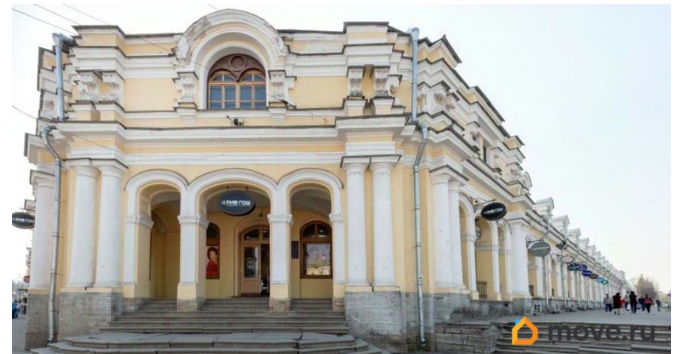

[Коммерческая недвижимость](#)

**Описание**

Сдается в аренду просторное торговое помещение площадью 50,1 кв. м. Расположено на 2 этаже комплекса «Гостиный Двор» в Пушкине на Московской улице, дом 25. До станции метро «Московская» на автобусе или машине можно доехать за 25-30 минут. Внутри выполнен ремонт: светлые окрашенные стены, кафельный пол, подвесной потолок. Для комфортной работы проведены коммуникации: электричество, отопление и освещение. Имеются датчики противопожарной сигнализации, доступ к

<https://spb.move.ru/objects/9288448674>

**Финдерент, Финдерент**

**79816893902**

для заметок

интернету и цифровой телефонии. Здание находится под круглосуточной охраной, по всему периметру установлено видеонаблюдение. На территории работают разнопрофильные магазины, кафе, банкоматы и платежные терминалы. Рядом множество зеленых садов и парков, обеспечен высокий пешеходный трафик. В непосредственной близости находится железнодорожная станция «Царское Село».