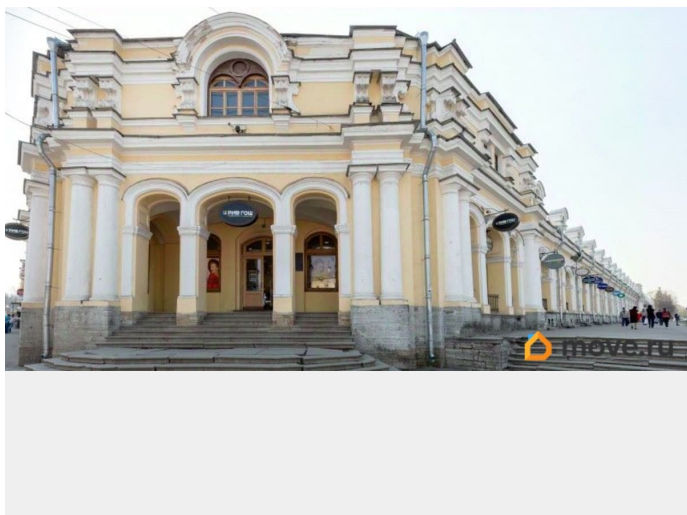

интернету и цифровой телефонии. Здание находится под круглосуточной охраной, по всему периметру установлено видеонаблюдение. На территории работают разнопрофильные магазины, кафе, банкоматы и платежные терминалы. Рядом множество зеленых садов и парков, обеспечен высокий пешеходный трафик. В непосредственной близости находится железнодорожная станция «Царское Село».