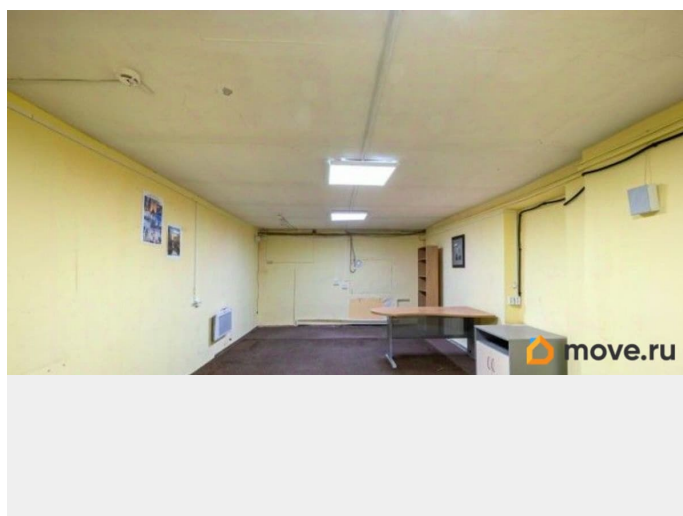

интернету и цифровой телефонии. Здание находится под круглосуточной охраной, по всему периметру установлено видеонаблюдение. На территории работают разнопрофильные магазины, кафе, банкоматы и платежные терминалы. Рядом множество зеленых садов и парков, обеспечен высокий пешеходный трафик. В непосредственной близости находится железнодорожная станция «Царское Село».