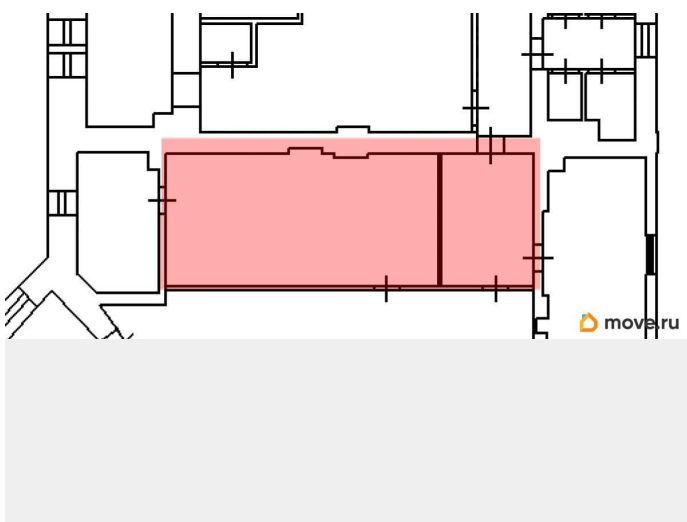

интернету и цифровой телефонии. Здание находится под круглосуточной охраной, по всему периметру установлено видеонаблюдение. На территории работают разнопрофильные магазины, кафе, банкоматы и платежные терминалы. Рядом множество зеленых садов и парков, обеспечен высокий пешеходный трафик. В непосредственной близости находится железнодорожная станция «Царское Село».