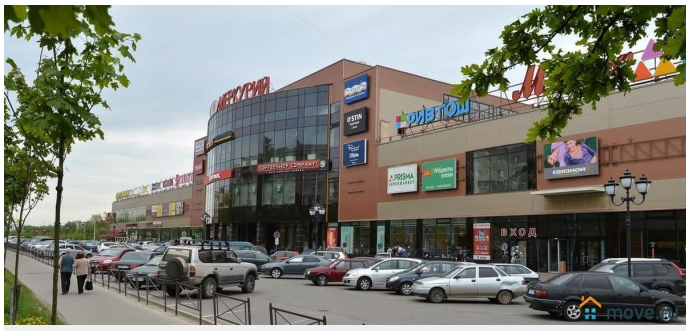

Колвэй, Колвэй

79811735961

Санкт-Петербург, Пролетарская улица, 36

150 000 ₹

Санкт-Петербург, Пролетарская улица, 36

Округ

[СПБ, Колпинский район](#)

ТП - Торговое помещение

ТРК МЕРКУРИЙ это общественное пространство объединяющее более 150 магазинов, кафе, ресторанов, предприятий услуг и развлечений, расположенных на четырех этажах. На 1м этаже размещены предприятия общественного питания, парфюмерные, ювелирные и цветочные магазины, салоны сотовой связи, продуктовые и алкогольные магазины, бытовое обслуживание и пр. На 2м этаже размещаются магазины одежды и обуви и МВидео. 3й этаж это семейные магазины, Детский мир, Буквоед и др. 4 этаж - центр развития и творчества, секции, кружки, салоны красоты. Ключевые арендаторы:

для заметок

ЛЕНТА, МВидео, Детский мир, Вкусно и точка, Буквоед, СИН, Рив Гош, ЛЭтуаль, Теремок, Calzedonia, Intimissimi, ТВОЕ, Zarina, Подружка, Улыбка Радуги Комфортная парковка на 400 машиномест. Современные системы вентиляции, кондиционирования, пожаротушения, видеонаблюдения, а также круглосуточная охрана. ТРК Меркурий расположен на пересечении основных магистралей. Он окружен большим жилым массивом с населением 190 тысяч человек. Аренда 50 кв.м (есть 30, 75, 200 кв.м) 1 этаж Ставка 3000 руб/кв.м/мес включая НДС