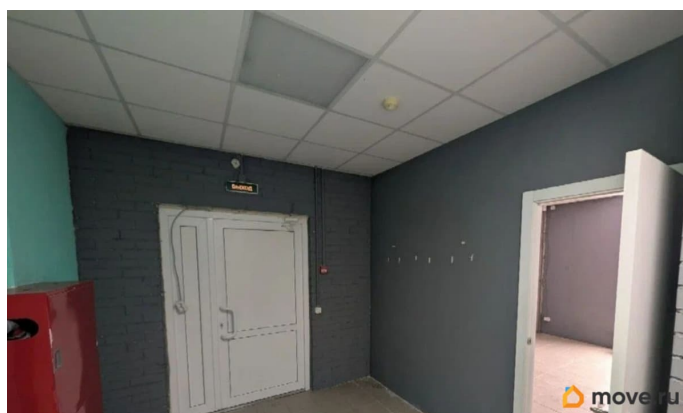

[СПБ, Красногвардейский район](#)

Улица

[улица Львовская](#)

ТП - Торговое помещение

Общая площадь

50 м²

Детали объекта

Тип сделки

Сдаю

Раздел

[Коммерческая недвижимость](#)

Описание

Сдаётся помещение в новом доме и многонаселённом районе. - В радиусе 500 метров находится 8943 квартиры. - Площадь : 50 м2 - Высота потолка 2.8 м. -Выделенная электрическая мощность 10 кВт. Пишите, звоните, записывайтесь на просмотр!

для заметок

Об объекте

Площадь: 50 м2
Потолки: 2,8 метра
кВТ: 10
Условия: 65 000/ 1 300 руб

Move.ru - вся недвижимость России