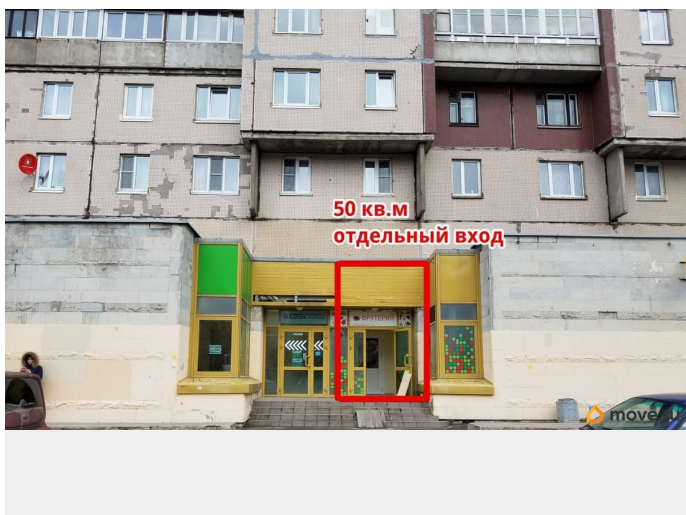

[Коммерческая недвижимость](#)

Описание

Без комиссии!! От собственника!! Сдается торговое помещение по адресу: Ленинский проспект 92к1 Характеристики помещения: • общая площадь: 50 кв.м; • мощность: 10 квт; • первый этаж; • отдельный вход с улицы, режим работы без ограничений; • есть возможность размещения вывески на фасаде здания. Условия аренды: • стоимость аренды: 125 000 рублей; • предоставим арендные каникулы, срок обсуждается индивидуально; • возможен долгосрочный договор; Преимущества локации: • Численность

<https://spb.move.ru/objects/9293608224>

Андрей Таранущенко, Атлантида

Недвижимость

79819758971

для заметок

населения в локации более 30 000 человек. •
Пешеходный трафик у помещения 7300 человек в сутки (около 300 человек в час!) •
Парковка возможна непосредственно у помещения, что очень удобно для ваших клиентов. • Хорошая транспортная доступность обеспечивается наличием большого количества остановок общественного транспорта, а также станцией метр Юго-западная, которая находится в пешей доступности. • Давно сформировавшийся спальный район со стабильным числом постоянно проживающего населения. Звоните, ответим на интересующие вас вопросы! Подписывайтесь на аккаунт, больше предложений в профиле!