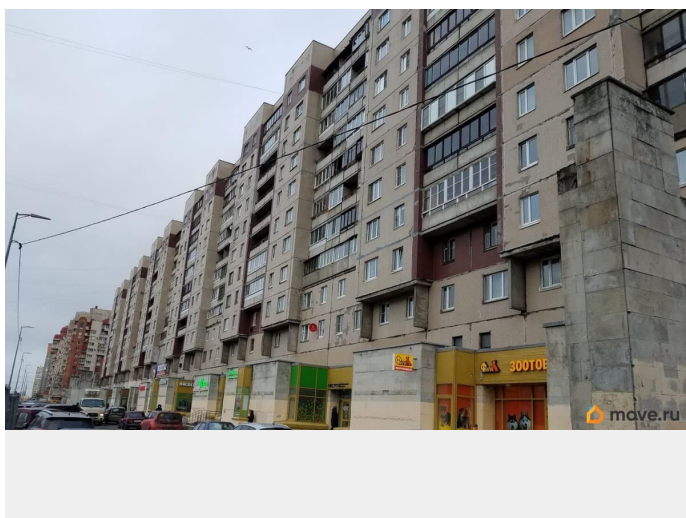

🕒 Создано: 14.04.2026 в 15:54

🔄 Обновлено: 14.04.2026 в 16:31

**Санкт-Петербург, Ленинский проспект,
92К1**

125 000 ₽

Санкт-Петербург, Ленинский проспект, 92К1

Округ

[СПБ, Красносельский район](#)

Улица

[Коммерческая недвижимость](#)

Описание

Без комиссии!! От собственника!! Сдается торговое помещение по адресу: Ленинский проспект 92к1 Характеристики помещения: • общая площадь: 50 кв.м; • мощность: 10 квт; • первый этаж; • отдельный вход с улицы, режим работы без ограничений; • есть возможность размещения вывески на фасаде здания. Условия аренды: • стоимость аренды: 125 000 рублей; • предоставим арендные каникулы, срок обсуждается индивидуально; • возможен долгосрочный договор; Преимущества локации: • Численность

<https://spb.move.ru/objects/9293608224>

Андрей Таранущенко, Атлантида

Недвижимость

79819758971

для заметок

населения в локации более 30 000 человек. •
Пешеходный трафик у помещения 7300 человек в сутки (около 300 человек в час!) •
Парковка возможна непосредственно у помещения, что очень удобно для ваших клиентов. • Хорошая транспортная доступность обеспечивается наличием большого количества остановок общественного транспорта, а также станцией метр Юго-западная, которая находится в пешей доступности. • Давно сформировавшийся спальный район со стабильным числом постоянно проживающего населения. Звоните, ответим на интересующие вас вопросы! Подписывайтесь на аккаунт, больше предложений в профиле!