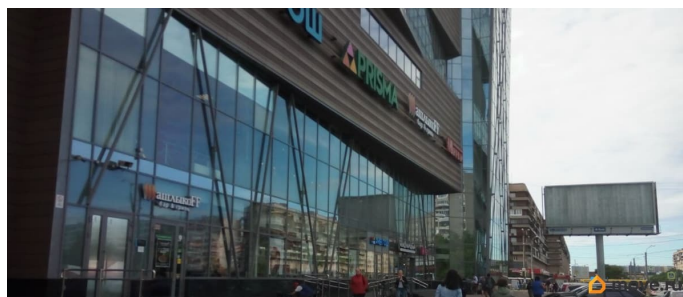

(390,7м2 второй этаж +18,9м2 первый этаж);

- В настоящее время помещение занимает ресторан Nabat; - Соседние арендаторы - магазин одежды Oodji, Маникюрный салон,

Рив Гош Технические характеристики:

- Площадь 510,5 м2 - Мощность 100 кВт -

Высота потолков 4,5 м

Дополнительная информация: Есть отдельный вход с ул.

Бухарестская