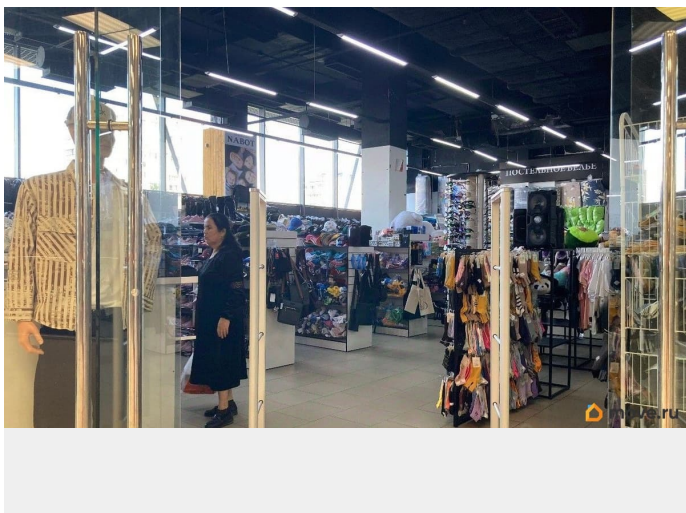

(390,7м2 второй этаж +18,9м2 первый этаж);

- В настоящее время помещение занимает ресторан Nabat; - Соседние арендаторы - магазин одежды Oodji, Маникюрный салон,

Рив Гош Технические характеристики:

- Площадь 510,5 м2 - Мощность 100 кВт -

Высота потолков 4,5 м

Дополнительная информация: Есть отдельный вход с ул.

Бухарестская