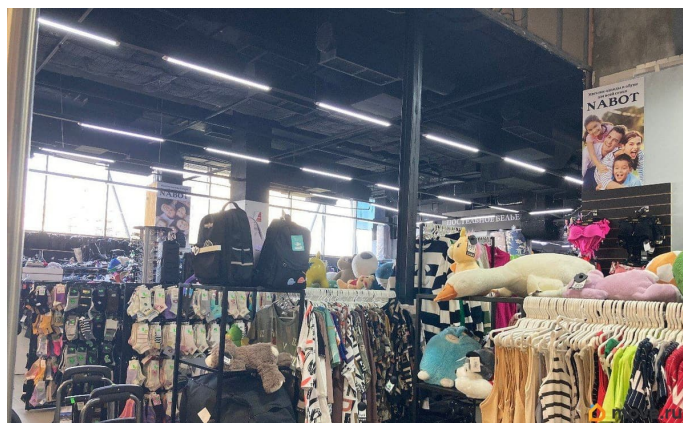

(390,7м2 второй этаж +18,9м2 первый этаж);

- В настоящее время помещение занимает ресторан Nabat; - Соседние арендаторы - магазин одежды Oodji, Маникюрный салон,

Рив Гош Технические характеристики:

- Площадь 510,5 м2 - Мощность 100 кВт -

Высота потолков 4,5 м

Дополнительная информация: Есть отдельный вход с ул.

Бухарестская