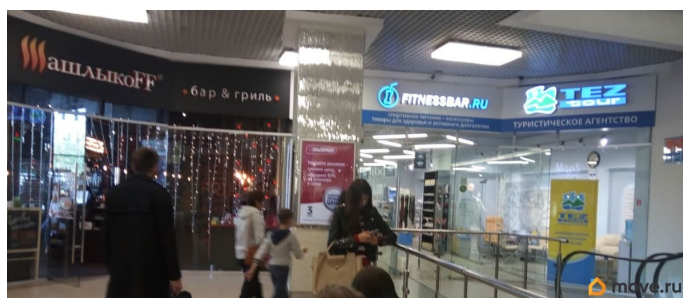

(390,7м2 второй этаж +18,9м2 первый этаж);

- В настоящее время помещение занимает ресторан Nabat; - Соседние арендаторы - магазин одежды Oodji, Маникюрный салон,

Рив Гош Технические характеристики:

- Площадь 510,5 м2 - Мощность 100 кВт -

Высота потолков 4,5 м

Дополнительная информация: Есть отдельный вход с ул.

Бухарестская