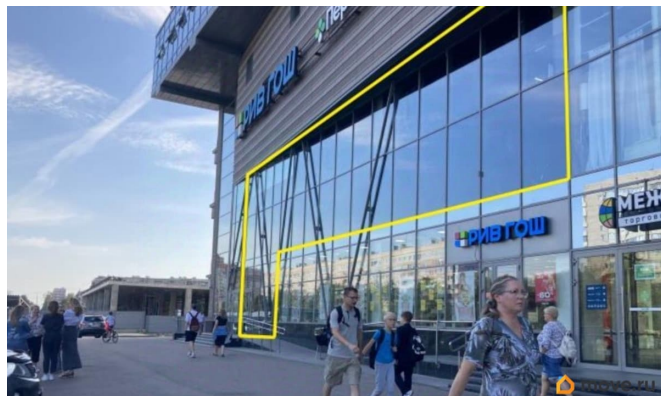

РАБОТАЕМ С АГЕНТАМИ И ПЛАТИМ!
РЕНТАВИК— участник ассоциации агентств КОКОН. Здание расположено в микрорайоне Купчино, на пересечении улиц Бухарестская и Бела Куна. В комплекс интегрирована станция метро Международная, расстояние 10 метров, в 1,7 км расположена станция метро Бухарестская и в 3,2 км Волковская. Налоговая: 27. Лифты: Есть. Вентиляция: Приточно-вытяжная. Кондиционирование: Центральное. Безопасность: Круглосуточная охрана, Система пожаротушений, Видеонаблюдение. Парковка: Наземная.

<https://spb.move.ru/objects/9287182955>

РЕНТАВИК Аг-во, Рентавик

79337869418

для заметок

Описание помещения: Помещение расположено на выходе из станции метро. Имеется отдельный вход с улицы Бухарестская и вход из ТЦ напротив эскалатора. Панорамное остекление вдоль фасада. Электрическая мощность 120 кВт. Возможность круглосуточной работы. Планировка: смешанная. Типовой ремонт. Высокие потолки. Высота потолка: 4.5м. Тип налогообложения: С НДС. Лот 78430-68