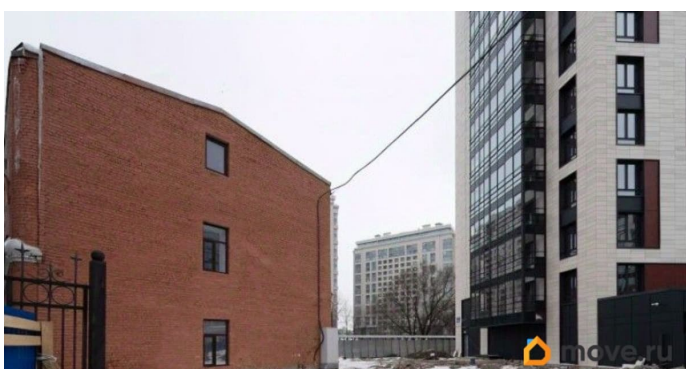

аренды входит НДС.