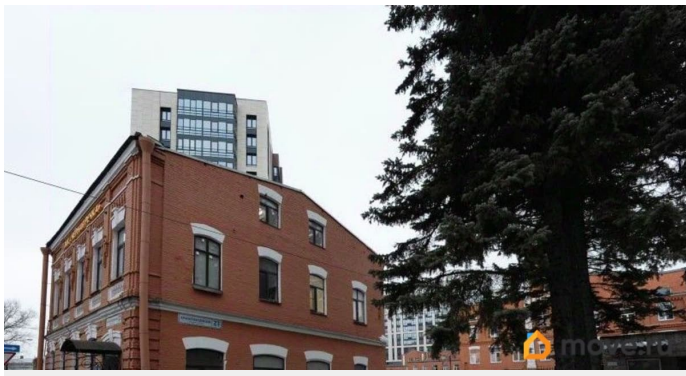

Move.ru - вся недвижимость России