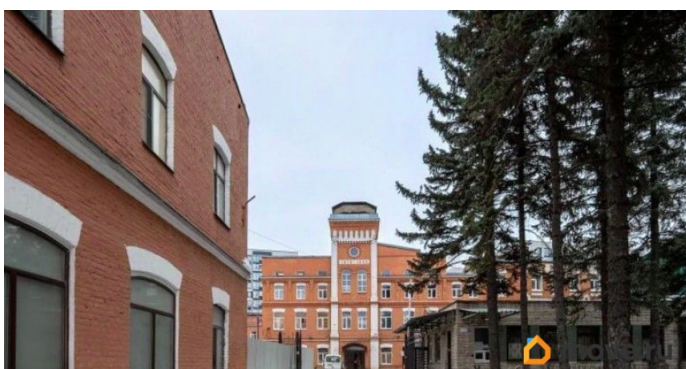

аренды входит НДС.