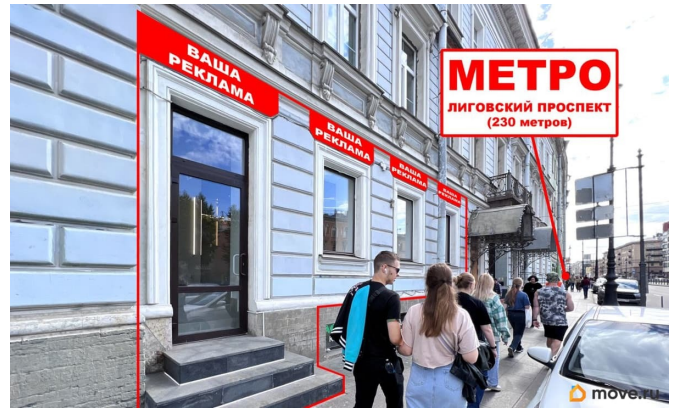

**Санкт-Петербург, Лиговский проспект,
64-66**

215 000 ₽

Санкт-Петербург, Лиговский проспект, 64-66

Округ

[СПБ, Центральный район](#)

Улица

[Лиговский переулок](#)

ТП - Торговое помещение

Общая площадь

57 м²

Детали объекта

Тип сделки

Сдаю

Раздел

[Коммерческая недвижимость](#)

Описание

Сдаю помещение 57 м², с отдельным входом, у метро Лиговский проспект. Адрес: Лиговский проспект 64-66; - Расположение: на пешеходной артерии, между метро Лиговский проспект и метро Площадь Восстания (Московским вокзалом), слева от Лофт Проекта Этажи; - Высокий уровень проходимости и покупательской способности, постоянный пешеходный трафик; - Фасадная сторона помещения: на Лиговский проспект, 3 больших окна, витринная входная группа, место под рекламу на фасаде, отличная

для заметок