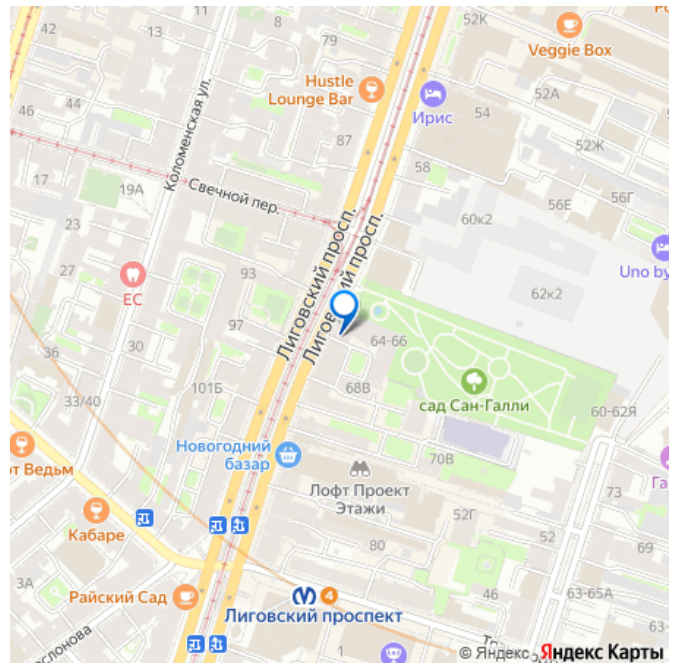

**Санкт-Петербург, Лиговский проспект,
64-66**

215 000 ₽

Санкт-Петербург, Лиговский проспект, 64-66

Округ

[СПБ, Центральный район](#)

Улица

[Лиговский переулок](#)

ТП - Торговое помещение

Общая площадь

57 м²

Детали объекта

Тип сделки

Сдаю

Раздел

[Коммерческая недвижимость](#)

Описание

Сдаю помещение 57 м², с отдельным входом, у метро Лиговский проспект. Адрес: Лиговский проспект 64-66; - Расположение: на пешеходной артерии, между метро Лиговский проспект и метро Площадь Восстания (Московским вокзалом), слева от Лофт Проекта Этажи; - Высокий уровень проходимости и покупательской способности, постоянный пешеходный трафик; - Фасадная сторона помещения: на Лиговский проспект, 3 больших окна, витринная входная группа, место под рекламу на фасаде, отличная

для заметок