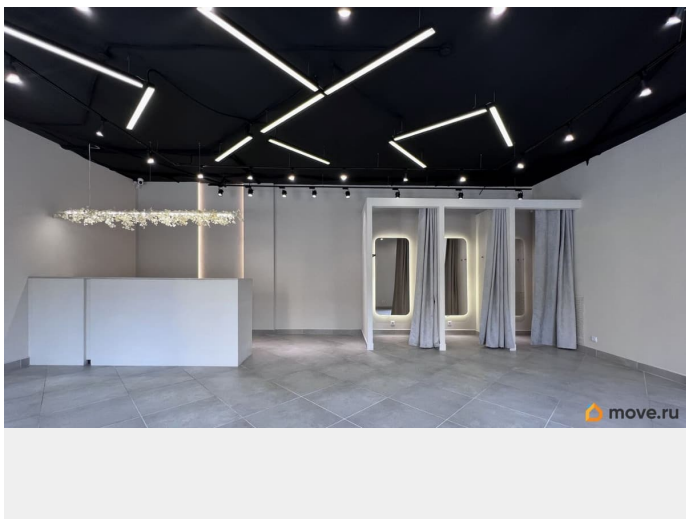

товары, одежда, кожгалантерея, торговое представительство, диетическое питание, сумки, детские товары, товары для здоровья, обувь, медицинская одежда, магазин здорового питания, ломбард, бутик, другое

Подробная информация, а также все интересующие Вас вопросы, по телефону.

Просмотр и доступ в помещение по предварительной договорённости. Звоните до 22:00.

**МЕТРО
ЛИГОВСКИЙ ПРОСПЕКТ
(230 метров)**

move.ru