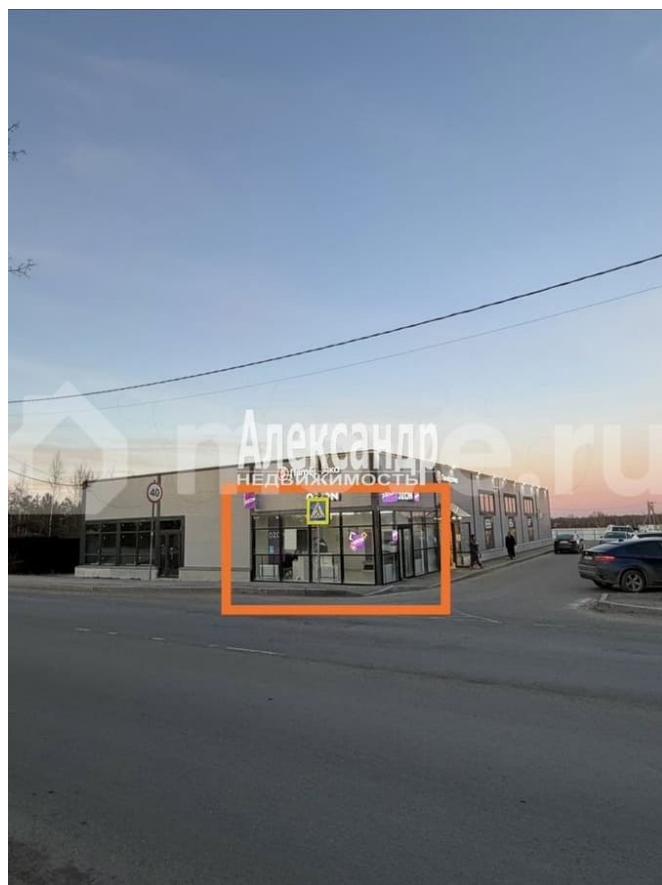

🕒 Создано: 31.03.2026 в 05:11

🔄 Обновлено: 04.04.2026 в 05:49

Ленинградская область, Гатчинский район, деревня Малое Рейзино

84 000 ₽

Ленинградская область, Гатчинский район, деревня Малое Рейзино

Шоссе

[Ленинградское](#)

ТП - Торговое помещение

Общая площадь

60 м²

Детали объекта

Тип сделки

Сдаю

Раздел

[Коммерческая недвижимость](#)

Описание

1706227 Предлагается в аренду помещение расположенное в Ленинградской области, Гатчинский район, в деревне Малое Рейзино 12. Первая линия вдоль дороги, отдельно стоящее здание, якорный арендатор Пятерочка, показывает хорошие обороты, активный автомобильный трафик, отдельный вход с фасада, при необходимости есть возможность увеличения площади, тогда будет два входа, витрины. Преимущества: • Интенсивный трафик: Проезжая часть с ежедневным потоком около 1000 автомобилей гарантирует постоянный поток

<https://spb.move.ru/objects/9292879161>

**Громова Наталья Викторовна,
АЛЕКСАНДР-НЕДВИЖИМОСТЬ
89251234567**

для заметок

потенциальных клиентов. • Близость к населённым пунктам: В непосредственной близости расположены три крупных населённых пункта: Пудостьское сельское поселение, Большое Рейзино и Соколово, что увеличивает клиентскую базу. Действующие соседи: • Пятёрочка: Популярная сеть продуктовых магазинов, привлекающая большое количество покупателей. Характеристика помещения: • 1-й этаж с витринным остеклением: Большие окна обеспечивают естественное освещение и привлекательный внешний вид. • Удобный вход: Прямой доступ с фасада для удобства клиентов. • Удобный заезд с дороги, большая парковка. • Высота потолков — 5 метров: Просторное помещение подходит под любой вид деятельности. Площадь: 60 м (можно увеличить до 109 м), кВт 15 (возможно увеличение) Арендная ставка: 1400 руб.м. Больше информации на нашем сайте