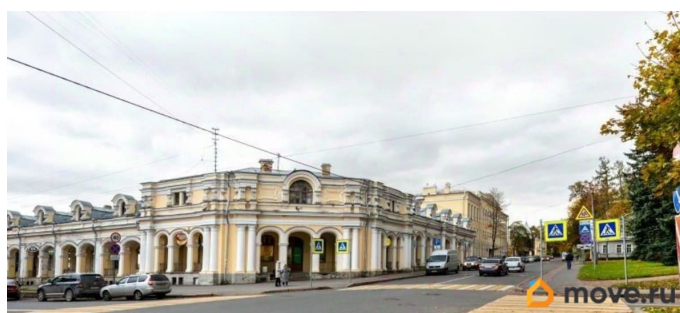

Сдается в аренду недорогая торговая площадь 65.9 кв. м на 2 этаже ТЦ «Гостиный Двор». Г. Пушкин, Московская ул., д. 25. Отлично подойдёт под размещение секонд-хенда. Пространство уже разделено на два помещения, одно из которых можно оборудовать под склад. Также площади помещения хватит для того, чтобы организовать примерочную. Возможно размещение наружной рекламы для удобства вас и ваших клиентов. Действующий торговый центр «Гостиный Двор» ежедневно принимает большой поток жителей и гостей

для заметок

города Пушкина. В непосредственной близости находятся парки и зоны отдыха, что также обеспечивает высокий пешеходный трафик. Арендаторам доступны для подключения интернет и телефония. В здании ведётся круглосуточная охрана. В целях обеспечения безопасности установлены датчики пожарной сигнализации. Поблизости пролегают Оранжерейная улица, Октябрьский и Софийский бульвары. В нескольких минутах ходьбы расположены остановки общественного транспорта. Рядом находится ж/д станция «Царское село».