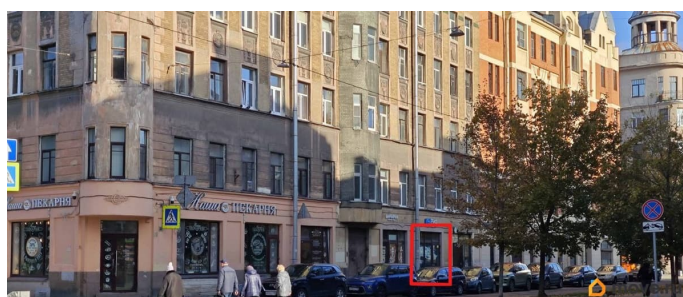

Раздел

[Коммерческая недвижимость](#)

**Описание**

Без комиссии! Хорошая проходимость. Люди есть всегда, это как местные жители, так и студенты и работники офисов и института. Равномерный поток в течение дня! Помещение хорошо видно с любой стороны улицы и с перекрестка. Посредине улицы есть пешеходная аллея, откуда помещение тоже прекрасно видно. Рядом новый бизнес центр, много университетов, НИИ, Ленсвет! Большая витрина и удобная планировка из 2х залов. Есть санузел и второй выход на улицу. - 10 кВт мощности. Можно увеличить до 25

<https://spb.move.ru/objects/9293130205>

**Цель-недвижимость, Цель-недвижимость**

**79812703466**

для заметок

кВт - Витринное окно - Площадь 65 кв.м.  
Много молодежи и офисных сотрудников.  
Подойдет под продуктовый магазин, финские  
товары, мясо, молоко, белорусские продукты,  
кофейню, бабл Ти, салон красоты.  
Равномерный поток людей обеспечит  
стабильную выручку. Звоните и забирайте  
отличное помещение для вашего бизнеса!