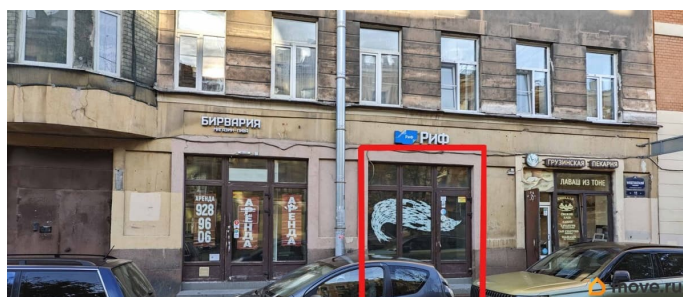

🕒 Создано: 02.04.2026 в 09:43

🔄 Обновлено: 02.04.2026 в 10:32

**Санкт-Петербург, Малодетскоесельский  
проспект, 11**

**115 000 ₽**

Санкт-Петербург, Малодетскоесельский проспект, 11

Округ

[СПБ, Адмиралтейский район](#)

Раздел

[Коммерческая недвижимость](#)

**Описание**

Без комиссии! Хорошая проходимость. Люди есть всегда, это как местные жители, так и студенты и работники офисов и института. Равномерный поток в течение дня! Помещение хорошо видно с любой стороны улицы и с перекрестка. Посредине улицы есть пешеходная аллея, откуда помещение тоже прекрасно видно. Рядом новый бизнес центр, много университетов, НИИ, Ленсвет! Большая витрина и удобная планировка из 2х залов. Есть санузел и второй выход на улицу. - 10 кВт мощности. Можно увеличить до 25

<https://spb.move.ru/objects/9293130205>

**Цель-недвижимость, Цель-недвижимость**

**79812703466**

для заметок

кВт - Витринное окно - Площадь 65 кв.м.  
Много молодежи и офисных сотрудников.  
Подойдет под продуктовый магазин, финские  
товары, мясо, молоко, белорусские продукты,  
кофейню, бабл Ти, салон красоты.  
Равномерный поток людей обеспечит  
стабильную выручку. Звоните и забирайте  
отличное помещение для вашего бизнеса!