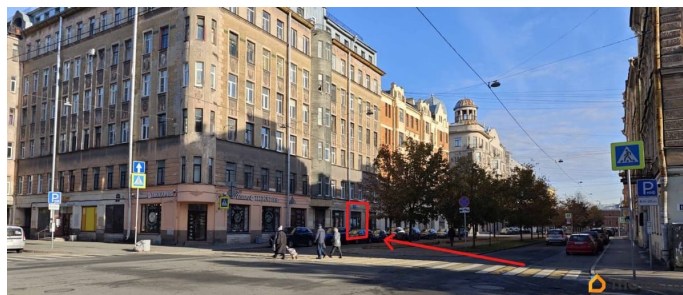

🕒 Создано: 02.04.2026 в 09:43

🔄 Обновлено: 02.04.2026 в 10:32

**Санкт-Петербург, Малодетскоесельский  
проспект, 11**

**115 000 ₽**

Санкт-Петербург, Малодетскоесельский проспект, 11

Округ

[СПБ, Адмиралтейский район](#)

Раздел

[Коммерческая недвижимость](#)

**Описание**

Без комиссии! Хорошая проходимость. Люди есть всегда, это как местные жители, так и студенты и работники офисов и института. Равномерный поток в течение дня! Помещение хорошо видно с любой стороны улицы и с перекрестка. Посредине улицы есть пешеходная аллея, откуда помещение тоже прекрасно видно. Рядом новый бизнес центр, много университетов, НИИ, Ленсвет! Большая витрина и удобная планировка из 2х залов. Есть санузел и второй выход на улицу. - 10 кВт мощности. Можно увеличить до 25

<https://spb.move.ru/objects/9293130205>

**Цель-недвижимость, Цель-недвижимость**

**79812703466**

для заметок

кВт - Витринное окно - Площадь 65 кв.м.  
Много молодежи и офисных сотрудников.  
Подойдет под продуктовый магазин, финские  
товары, мясо, молоко, белорусские продукты,  
кофейню, бабл Ти, салон красоты.  
Равномерный поток людей обеспечит  
стабильную выручку. Звоните и забирайте  
отличное помещение для вашего бизнеса!