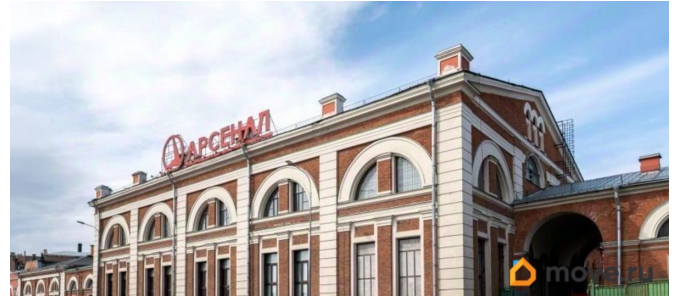

Создано: 29.09.2025 в 19:42

Обновлено: 08.04.2026 в 12:51

Санкт-Петербург, улица Комсомола, 2

**431 196 ₺**

Санкт-Петербург, улица Комсомола, 2

Округ

[СПБ, Калининский район](#)

Улица

[Коммерческая недвижимость](#)

**Описание**

Помещение 664,4 кв. м в аренду для проведения ярмарок в здании современного пространства Арсенал. Первый этаж здания по адресу: улица Комсомола, дом 2. Отдельный вход с улицы Комсомола. Потолки до 10 метров. Обеспечен высокий пешеходный трафик, ведь на территории размещены рестораны, концертные залы, театры. Также неподалёку находятся общественные зоны отдыха. Территория и здание находятся под круглосуточной охраной, а это значит, что за сохранность вещей можно не переживать. Оснащение

<https://spb.move.ru/objects/9288450692>

**Финдерент, Финдерент**

**79816893902**

для заметок

помещения: освещение, отопление, пожарная сигнализация, ХВС, водоотведение. Доступны для подключения высокоскоростной интернет и телефония. Пространство Арсенал находится в пешей доступности от станции метро «Площадь Ленина», а также Финляндского вокзала. Рядом пролегают Арсенальная и Свердловская набережные, Литейный мост. Со стороны улицы Комсомола есть бесплатная парковка. На территории есть рестораны и кофейни.