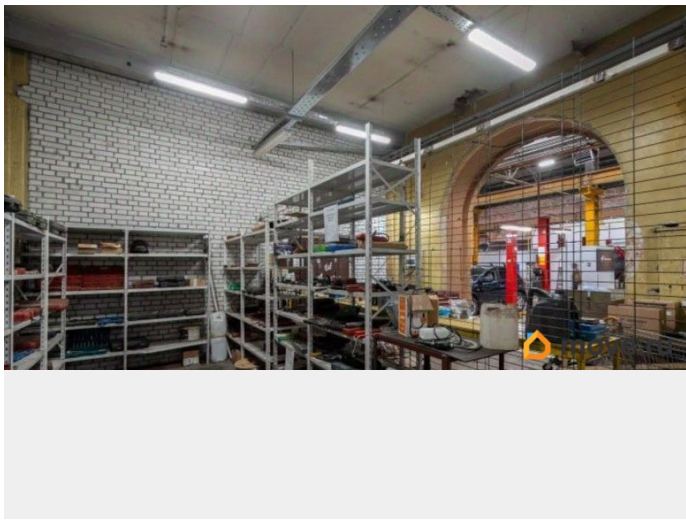

Описание

Без комиссии! Аренда помещения от собственника под ресторан, лофт-пространство, для проведения мероприятий, торговлю на ул. Комсомола д. 2. Особенности помещения: *Высокие потолки, создающие просторную атмосферу. *Кирпичные стены, формирующие уникальный лофт-стиль. *Проведены все необходимые инженерные коммуникации. *Выделенная эл. мощность. *5 окон. Система безопасности: *Круглосуточная охрана территории. *Видеонаблюдение 24/7. *Современная пожарная сигнализация. Окружающая инфраструктура: *Концертные

для заметок

залы. *Банкетные помещения.

*Развлекательные центры. Требуется ремонт!

Предоставляются арендные каникулы! В 10 мин. - станция метро «Площадь Ленина».

Звоните! Организуем просмотр в удобное для Вас время!