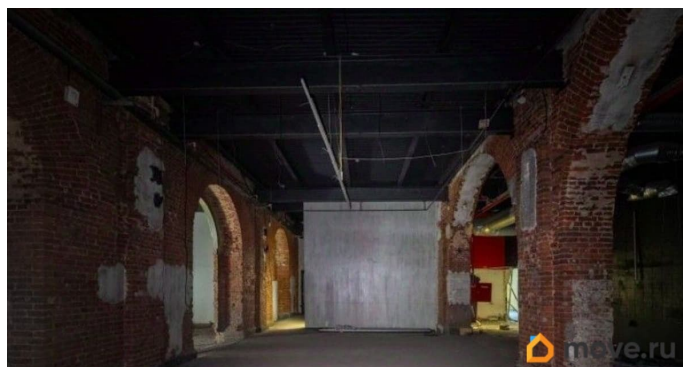

Описание

Без комиссии! Аренда помещения от собственника под ресторан, лофт-пространство, для проведения мероприятий, торговлю на ул. Комсомола д. 2. Особенности помещения: *Высокие потолки, создающие просторную атмосферу. *Кирпичные стены, формирующие уникальный лофт-стиль. *Проведены все необходимые инженерные коммуникации. *Выделенная эл. мощность. *5 окон. Система безопасности: *Круглосуточная охрана территории. *Видеонаблюдение 24/7. *Современная пожарная сигнализация. Окружающая инфраструктура: *Концертные

для заметок

залы. *Банкетные помещения.

*Развлекательные центры. Требуется ремонт!

Предоставляются арендные каникулы! В 10 мин. - станция метро «Площадь Ленина».

Звоните! Организуем просмотр в удобное для Вас время!